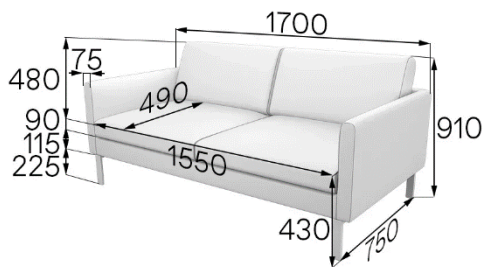

FABRIKA MVK

ОЛЛИ

Диваны из коллекции ОЛЛИ сочетают в себе простые формы и утонченный дизайн. Эксклюзивные высокие опоры добавляют легкости их внешнему виду. Сиденья диванов в отличие от большинства других офисных моделей имеют среднюю мягкость. Поэтому отдыхать на таких диванах будет очень комфортно. ОЛЛИ – современная классика для офисных интерьеров.

Артикул: OI1

Вес: 42кг

Объем: 0,45м³

Артикул: OI2

Вес: 50кг

Объем: 0,94м³

Артикул: OI3

Вес: 58кг

Объем: 1,22м³