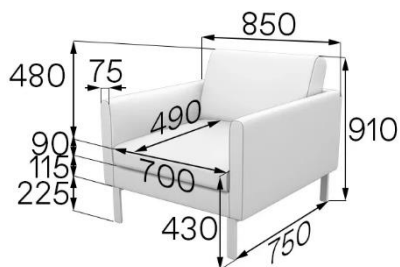

FABRIKA MVK

ОЛЛИ

Диваны из коллекции ОЛЛИ сочетают в себе простые формы и утонченный дизайн. Эксклюзивные высокие опоры добавляют легкости их внешнему виду. Сиденья диванов в отличие от большинства других офисных моделей имеют среднюю мягкость. Поэтому отдыхать на таких диванах будет очень комфортно. ОЛЛИ – современная классика для офисных интерьеров.

Артикул: OI1

Вес: 42кг

Объем: 0,45м³

Артикул: OI2

Вес: 50кг

Объем: 0,94м³

Артикул: OI3

Вес: 58кг

Объем: 1,22м³