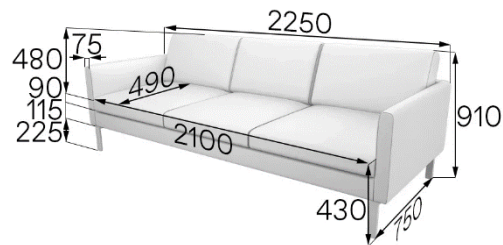

FABRIKA MVK

ОЛЛИ

Диваны из коллекции ОЛЛИ сочетают в себе простые формы и утонченный дизайн. Эксклюзивные высокие опоры добавляют легкости их внешнему виду. Сиденья диванов в отличие от большинства других офисных моделей имеют среднюю мягкость. Поэтому отдыхать на таких диванах будет очень комфортно. ОЛЛИ – современная классика для офисных интерьеров.

Артикул: OI1

Вес: 42кг

Объем: 0,45м³

Артикул: OI2

Вес: 50кг

Объем: 0,94м³

Артикул: OI3

Вес: 58кг

Объем: 1,22м³