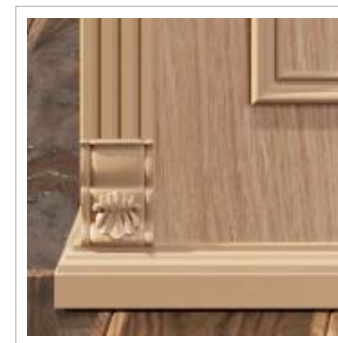

Столешницы и опоры с солидной профильной рамкой из МДФ.  
Видимая толщина столешницы – 36 мм. Толщина опор – 54 мм.

Классический накладной орнамент на фасадах и фронтальных панелях.

Металлические ручки, стилизованные «под бронзу».

**Skyland**

**RAUT**

Прекрасно гармонирует не только с классическими, но и с современными интерьерами.

- Декоративный бесшовный рамочный профиль столешниц, опор, топов и тумб – окрашенная МДФ 36 мм.;
- Накладной орнамент на фасадах и фронтальных панелях – окрашенная МДФ 8 мм.;
- Основной материал – ЛДСП 18 мм. Е1;
- Опоры столов: тамбурат (пустотелый короб), общая толщина – 54 мм;
- Защита торцевых поверхностей – рамочный профиль из МДФ, кромка ПВХ 0,4 мм.;
- Лицевая фурнитура – металл с эффектом «бронза» ;
- Силовые сочленения – эксцентриковые стяжки;
- Гарантия: 60 месяцев.