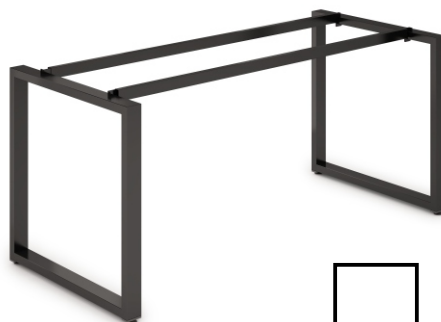

ТИПЫ ПОДСТОЛЬЕВ

О-ОБРАЗНЫЕ ОПОРЫ