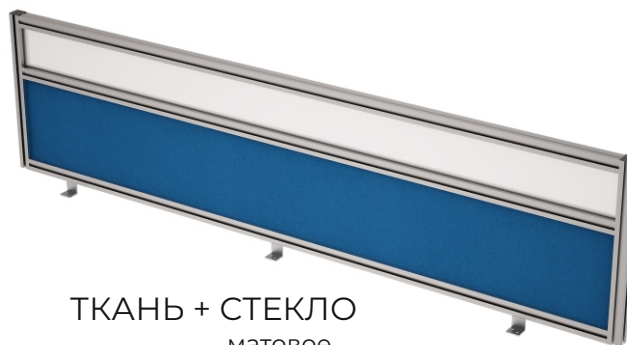

ТКАНЬ + СТЕКЛО
матовое