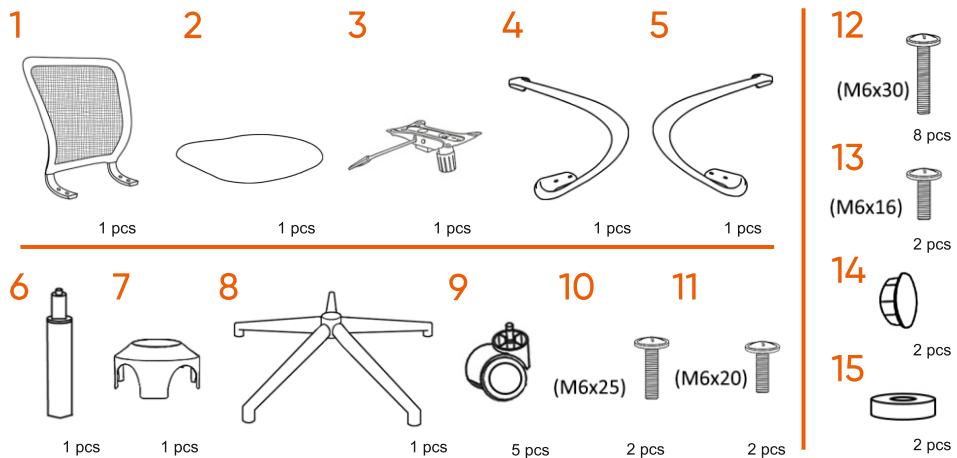

# Chairman 698 (chrome)

**RU** ИНСТРУКЦИЯ ПО СБОРКЕ  
**EN** ASSEMBLY INSTRUCTIONS  
**DE** AUFBAUANLEITUNG  
**FR** INSTRUCTIONS DE MONTAGE  
**IT** MANUALE D'USO  
**ES** INSTRUCCIONES DE MONTAJE  
**CS** NÁVOD K MONTÁŽI  
**KK** ЖИНАУ ЖӨНІНДЕГІ НҰСҚАУЛЫҚ