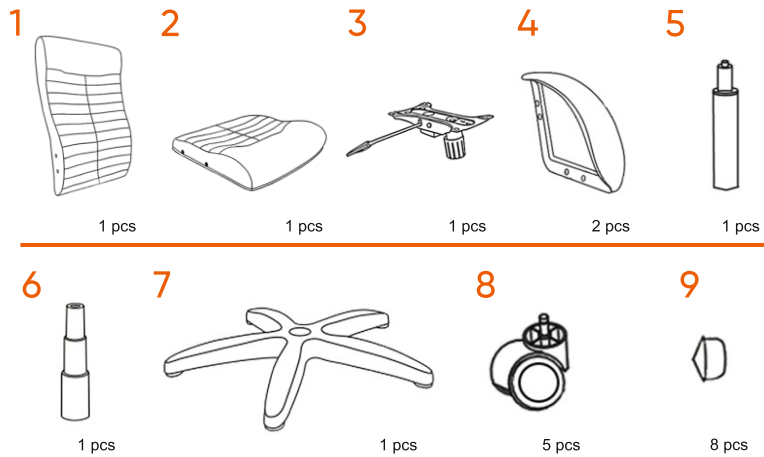

Chairman 480LT

RU ИНСТРУКЦИЯ ПО СБОРКЕ
EN ASSEMBLY INSTRUCTIONS
DE AUFBAUANLEITUNG
FR INSTRUCTIONS DE MONTAGE
IT MANUALE D'USO
ES INSTRUCCIONES DE MONTAJE
CS NÁVOD K MONTÁŽI
KK ЖИНАУ ЖӨНІНДЕГІ НҰСҚАУЛЫҚ