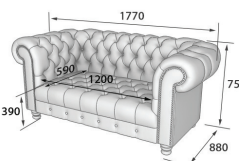

БЕНТЛИ

Серия «БЕНТЛИ» создана по вдохновению от роскошных форм и оригинальной строчки салона легендарного автомобиля.

Никакого намека на вычурность и крики об уникальности. Только комфорт, элегантность и стиль в своих лучших проявлениях.

Диван закреплен на металлической раме высотой 140 мм

Модельный ряд серии «Бентли»:

Рекомендуемые обивки:

Этому дивану больше подходят эластичные экокожи Art-vision, Bionica.

В тканях не производится

ЧЕСТЕР

Диван серии «ЧЕСТЕР» идеален для кабинета руководителя. Английский классический стиль и роскошные формы мягкой мебели «ЧЕСТЕР» делают ее украшением интерьера. Сидеть на таком диване - удовольствие, которое оценят и посетители, и сотрудники. Этот диван просто заставляет гладить себя рукой.

Ножки из натурального дерева (бук) высотой 100 мм.

Отличительная особенность дизайна дивана «Честер» - каретная стяжка и пуговицы.

Модельный ряд серии «Честер»:

Ch2

Рекомендуемые обивки:

очень добротно и презентабельно диван «Честер» выглядит в натуральной коже высокого качества Matrix, Old. Так же хорошо подходит кожа Madras, в которой возможно исполнение тыльных частей дивана в кожезаменителе - компаньоне в тон основной обивки.

Из искусственных кож подходит эластичный мягкий кожзам Art-Vision, Domus, искусственная замша Suarez

В грубых и плотных материалах данный диван не изготавливается.