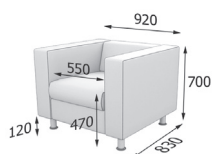

ХОЛЛ

Всего 4 элемента серии позволяют создать множество интересных композиций. Серия прекрасно подходит для банков, учебных, медицинских и общественных учреждений.

Ножки: алюминиевые 40*40, высотой 180 мм

Элементы между собой скрепляются надежными металлическими фиксаторами.

Рекомендуемые обивки:

Рекомендуемые обивки: эластичные, но плотные кожзамы Art-vision, Domus, Cordova

Размеры комплекта:

Простой лаконичный дизайн, строгие формы и недорогой обивочный материал этого дивана подчеркнут экономность и расчетливость владельца офиса. Диван так же подходит для подсобных помещений и зон отдыха персонала.

Раскладным механизмом не комплектуется.

АЛЕКТО

Рекомендуемые обивки:

Этим диванам подходят кожзамы любой плотности - Aries, Dollaro, Art-vision, Krit, Cordova, Domus, ткани Tempo, Malta

Металлические опоры высотой 120 мм. Легко вкручиваются рукой

ALE1