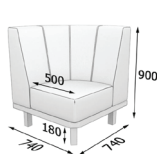

ХОЛЛ

Всего 4 элемента серии позволяют создать множество интересных композиций. Серия прекрасно подходит для банков, учебных, медицинских и общественных учреждений.

Ножки: алюминиевые 40*40, высотой 180 мм

Элементы между собой скрепляются надежными металлическими фиксаторами.

Рекомендуемые обивки:

Рекомендуемые обивки: эластичные, но плотные кожзамы Art-vision, Domus, Cordova

Размеры комплекта:

Hol-C

Простой лаконичный дизайн, строгие формы и недорогой обивочный материал этого дивана подчеркнут экономность и расчетливость владельца офиса. Диван так же подходит для подсобных помещений и зон отдыха персонала.

Раскладным механизмом не комплектуется.

АЛЕКТО

Рекомендуемые обивки:

Этим диванам подходят кожзамы любой плотности - Aries, Dollaro, Art-vision, Krit, Cordova, Domus, ткани Tempo, Malta

Металлические опоры высотой 120 мм. Легко вкручиваются рукой