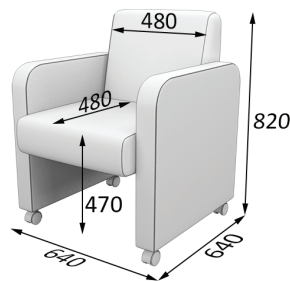

Если вы привыкли перемещать по офису сидя в кресле, тогда : модели подходят вам наилучш образом. Благодаря встроенни колесикам не придется измен своим привычкам.