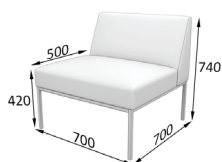

ДОМИНО

i Серию Домино отличают компактные размеры, лаконичный современный стиль, элегантные формы.

Металлические опоры высотой 120 мм. Легко вкручиваются рукой

Рекомендуемые обивки:

кожзамы Art-vision, Domus, Bionica, ткани Romeo, Tempo, Lounge

i

Мягкая мебель Астро – легкий и удобный модульный конструктор. Серия мебели состоит только из четырех секций, но перестановкой этих элементов можно скомпоновать множество форм диванов, оформить зоны ожидания, отдыха.

Секции могут соединяться между собой специальными коннекторами

Цвета ножек: RAL 9006 серебристый, RAL9005 черный

АСТРО

Рекомендуемые обивки:

экокожа Art-vision, Domus, ткани Romeo, Tempo, Lounge

A1