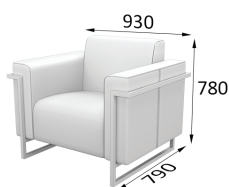

ДАКАР

«Дакар» - современный стильный диван на металлических опорах.

Рекомендуемые обивки:

кожзамы Art-vision, ALBA, Bionica, ткани Romeo, Kiton, Lounge

Dk1

ОЛЛИ

«Олли» - современная классика для офисного интерьера. Высокие стильные металлические опоры создают эффект невесомости.

Рекомендуемые обивки:

кожзамы Art-vision, ALBA, Bionica, ткани Romeo, Kiton, Lounge

Модельный ряд серии «Олли»: