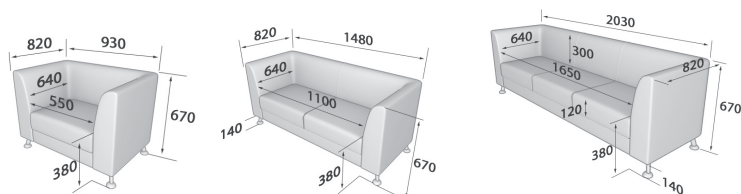

E1

E2

E3

Этому дивану лучше всего подходят плотные кожзамы: Dollaro, Aries, но так же неплохо будут на нем смотреться и мягкие Art-vision, Domus, Boom.