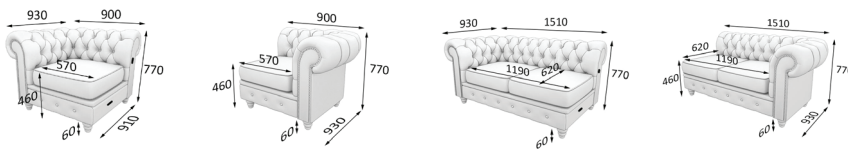

Модельный ряд серии «Честер-люкс»:

Ch-L1

Ch-L2

Ch-L3

Элементы углового дивана:

Ch-I1R

Ch-I1L

Ch-I2R