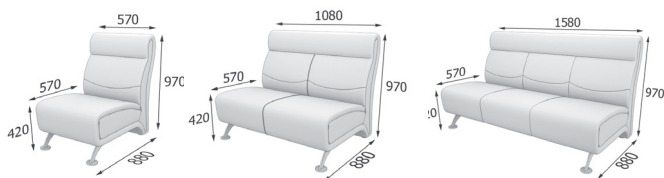

Рекомендуемые обивки:

подойдут эластичные кожзамы - Domus, Boom, Art-vision

Секции между собой не скрепляются.

Va-1

Va-2

Va-3

Размеры комплекта: