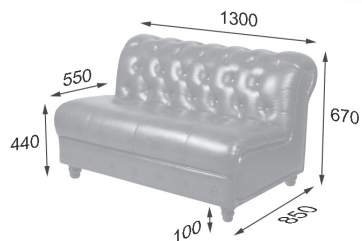

Диван Саторис специально создан для кафе и ресторанов. Сочетает в себе удобство, практичность, прочность и надежность, отличный внешний вид и невысокую цену. Известно, что подбор хорошей мягкой мебели положительно сказывается на репутации любого заведения.

Рекомендуемые обивки:

плотные кожзамы Attika, Lak, Aries, Dollaro, рекомендуется контрастная или цветная отстрочка

САТОРИС

КОРОНА

Двухместный диван «Корона» предназначен для кафе и ресторанов. Презентабельный внешний вид этого диванчика усилит впечатление посетителей от кулинарного таланта шеф-повара.

Рекомендуемые обивки:

учитывая использование в агрессивной среде рекомендуем плотные прочные кожзамы Aries, Attika, но так же подходят и мягкие эластичные Domus, Boom, Art-vision.

Рекомендуемые обивки:

учитывая использование в агрессивной среде рекомендуем плотные прочные кожзамы Aries, Attika, но так же подходят и мягкие эластичные Domus, Boom, Art-vision.

КУПЕР