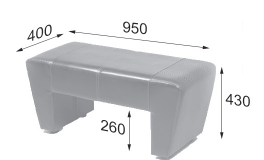

ПУФЫ

Такой небольшой мягкий элемент декора удивительно гармонично совмещает в себе многофункциональность и стильный дизайн. Мы можем предложить Вам пуфы в разных стиливых решениях, цветах, формах.

Коррида