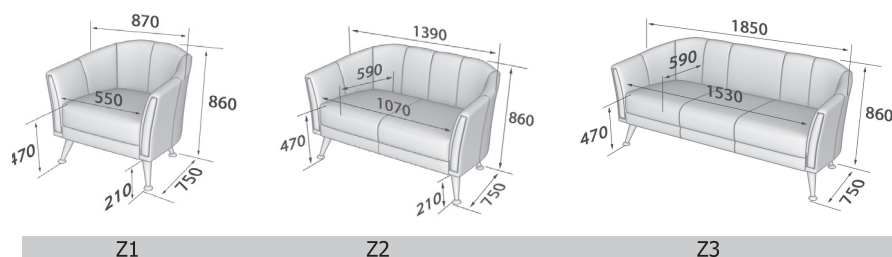

Хромированные опоры высотой 200 мм