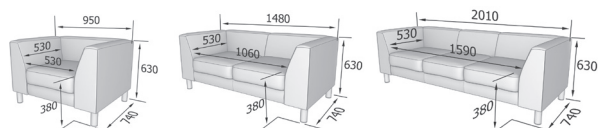

Элементы с подлокотниками:

EVO 1-2

EVO 2-2

EVO 3-2

Секции и элементы углового дивана: