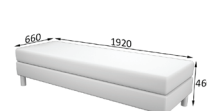

ДОМИНО

i Серию Домино отличают компактные размеры, лаконичный современный стиль, элегантные формы.

Металлические опоры высотой 120 мм. Легко вкручиваются рукой

Рекомендуемые обивки:

кожзамы Art-vision, Domus, Bionica, ткани Romeo, Tempo, Lounge

Dm-P3

i

Мягкая мебель Астро – легкий и удобный модульный конструктор. Серия мебели состоит только из четырех секций, но перестановкой этих элементов можно скомпоновать множество форм диванов, оформить зоны ожидания, отдыха.

Секции могут соединяться между собой специальными коннекторами

Цвета ножек: RAL 9006 серебристый, RAL9005 черный

АСТРО

Рекомендуемые обивки:

экокожа Art-vision, Domus, ткани Romeo, Tempo, Lounge