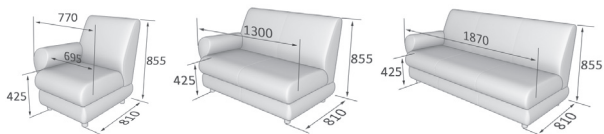

Элементы с подлокотниками:

Секции:

Алюминиевые ножки 40*40, высотой 150 мм. Вкручиваются рукой.

Банкетки:

Секции между собой не скрепляются. Возможна установка зацепов №256. Согласовывается заранее.

МИКС

Серия диванов «Микс» состоит всего из пяти конструктивных элементов, которые позволяют создать любую композицию. Диваны «Микс» идеально организуют пространство в офисе, холле или зоне ожидания.

Элементы угловые:

MixC MixCV Mix45

Размеры комплектов:

Элементы с подлокотниками:

M1-2 M2-2 M3-2

Секции:

M1 M2 M3

Элементы углового дивана: