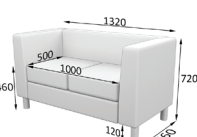

ДОМИНО

i Серию Домино отличают компактные размеры, лаконичный современный стиль, элегантные формы.

Металлические опоры высотой 120 мм. Легко вкручиваются рукой

Рекомендуемые обивки:

кожзамы Art-vision, Domus, Bionica, ткани Romeo, Tempo, Lounge