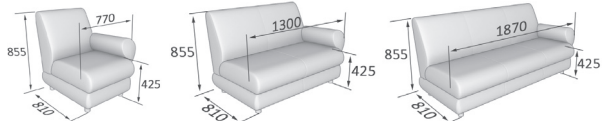

M1-L M2-L M3-L