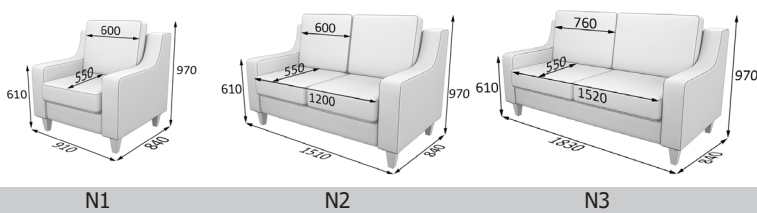

РИЧМОНД

Мягкий комфортный диван в стиле английской классики, созданный для кабинетов руководителей.

Раскладным механизмом не комплектуется.

Ножки - натуральное дерево (бук) высотой 140 мм

Модельный ряд серии «Ричмонд»: