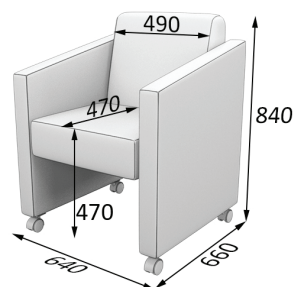

Таблет

70

90

140

ЧАИРМИКС

Если вы привыкли перемещать по офису сидя в кресле, тогда : модели подходят вам наилучш образом. Благодаря встроенни колесикам не придется измен своим привычкам.

ГРЭЙ

БЭЛЛА