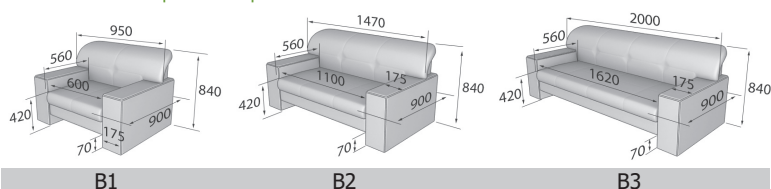

Диван серии «BOSSO» идеален для кабинета руководителя. Красивое сочетание стилей хайтек и модерн. Английская скромность со вкусом дорогого виски и хорошей сигары. Подлокотники из натурального дерева (массива бука) добавляют солидности любому офису.

Подлокотники -
натуральное дерево (бук)

Рекомендуемые обивки:

как плотные кожзамы Dollaro, Aries, Krit, так и эластичные Domus, Art-vision,
натуральная кожа Madras.

Модельный ряд серии «Боссо»: