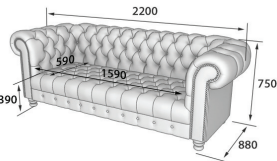

Ножки из натурального дерева (бук) высотой 100 мм.

Отличительная особенность дизайна дивана «Честер» - каретная стяжка и пуговицы.

Модельный ряд серии «Честер»:

Ch1

Ch2

Ch3

Рекомендуемые обивки:

очень добротно и презентабельно диван «Честер» выглядит в натуральной коже высокого качества Matrix, Old. Так же хорошо подходит кожа Madras, в которой возможно исполнение тыльных частей дивана в кожезаменителе - компаньоне в тон основной обивки.