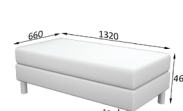

ДОМИНО

i Серию Домино отличают компактные размеры, лаконичный современный стиль, элегантные формы.

Металлические опоры высотой 120 мм. Легко вкручиваются рукой

Рекомендуемые обивки:

кожзамы Art-vision, Domus, Bionica, ткани Romeo, Tempo, Lounge

Dm-P2

i

Мягкая мебель Астро – легкий и удобный модульный конструктор. Серия мебели состоит только из четырех секций, но перестановкой этих элементов можно скомпоновать множество форм диванов, оформить зоны ожидания, отдыха.

Секции могут соединяться между собой специальными коннекторами

Цвета ножек: RAL 9006 серебристый, RAL9005 черный

АСТРО

Рекомендуемые обивки:

экокожа Art-vision, Domus, ткани Romeo, Tempo, Lounge