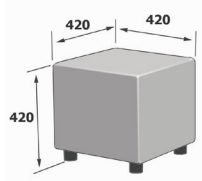

ПУФЫ

Такой небольшой мягкий элемент декора удивительно гармонично совмещает в себе многофункциональность и стильный дизайн. Мы можем предложить Вам пуфы в разных стиливых решениях, цветах, формах.

P-2