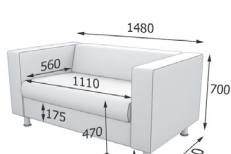

ХОЛЛ

Всего 4 элемента серии позволяют создать множество интересных композиций. Серия прекрасно подходит для банков, учебных, медицинских и общественных учреждений.

Ножки: алюминиевые 40*40, высотой 180 мм

Элементы между собой скрепляются надежными металлическими фиксаторами.

Рекомендуемые обивки:

Рекомендуемые обивки: эластичные, но плотные кожзамы Art-vision, Domus, Cordova

Размеры комплекта:

Простой лаконичный дизайн, строгие формы и недорогой обивочный материал этого дивана подчеркнут экономность и расчетливость владельца офиса. Диван так же подходит для подсобных помещений и зон отдыха персонала.

Раскладным механизмом не комплектуется.

АЛЕКТО

Рекомендуемые обивки:

Этим диванам подходят кожзамы любой плотности - Aries, Dollaro, Art-vision, Krit, Cordova, Domus, ткани Tempo, Malta

Металлические опоры высотой 120 мм. Легко вкручиваются рукой

ALE2