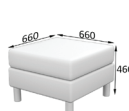

ДОМИНО

i Серию Домино отличают компактные размеры, лаконичный современный стиль, элегантные формы.

Металлические опоры высотой 120 мм. Легко вкручиваются рукой

Рекомендуемые обивки:

кожзамы Art-vision, Domus, Bionica, ткани Romeo, Tempo, Lounge

Dm-P1

i

Мягкая мебель Астро – легкий и удобный модульный конструктор. Серия мебели состоит только из четырех секций, но перестановкой этих элементов можно скомпоновать множество форм диванов, оформить зоны ожидания, отдыха.

Секции могут соединяться между собой специальными коннекторами

Цвета ножек: RAL 9006 серебристый, RAL9005 черный

АСТРО

Рекомендуемые обивки:

экокожа Art-vision, Domus, ткани Romeo, Tempo, Lounge