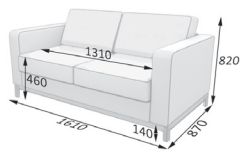

БЕНТЛИ

Серия «БЕНТЛИ» создана по вдохновению от роскошных форм и оригинальной строчки салона легендарного автомобиля.

Никакого намека на вычурность и крики об уникальности. Только комфорт, элегантность и стиль в своих лучших проявлениях.

Диван закреплен на металлической раме высотой 140 мм

Модельный ряд серии «Бентли»:

Ben2-2

Рекомендуемые обивки:

Этому дивану больше подходят эластичные экокожи Art-vision, Bionica.

В тканях не производится

ЧЕСТЕР

Диван серии «ЧЕСТЕР» идеален для кабинета руководителя. Английский классический стиль и роскошные формы мягкой мебели «ЧЕСТЕР» делают ее украшением интерьера. Сидеть на таком диване - удовольствие, которое оценят и посетители, и сотрудники. Этот диван просто заставляет гладить себя рукой.

Ножки из натурального дерева (бук) высотой 100 мм.

Отличительная особенность дизайна дивана «Честер» - каретная стяжка и пуговицы.

Модельный ряд серии «Честер»:

Рекомендуемые обивки:

очень добротно и презентабельно диван «Честер» выглядит в натуральной коже высокого качества Matrix, Old. Так же хорошо подходит кожа Madras, в которой возможно исполнение тыльных частей дивана в кожезаменителе - компаньоне в тон основной обивки.

Из искусственных кож подходит эластичный мягкий кожзам Art-Vision, Domus, искусственная замша Suarez

В грубых и плотных материалах данный диван не изготавливается.