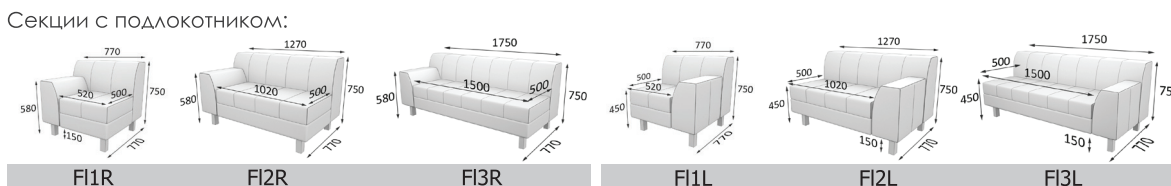

Элементы с подлокотниками:

Секции:

Алюминиевые ножки 40*40, высотой 150 мм. Вкручиваются рукой.

Банкетки:

Секции между собой не скрепляются. Возможна установка зацепов №256. Согласовывается заранее.

МИКС

Серия диванов «Микс» состоит всего из пяти конструктивных элементов, которые позволяют создать любую композицию. Диваны «Микс» идеально организуют пространство в офисе, холле или зоне ожидания.