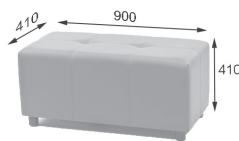

ПУФЫ

Такой небольшой мягкий элемент декора удивительно гармонично совмещает в себе многофункциональность и стильный дизайн. Мы можем предложить Вам пуфы в разных стиливых решениях, цветах, формах.

P-3