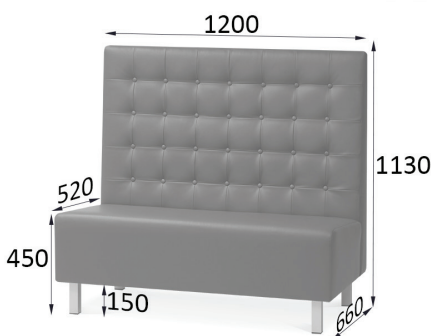

Рекомендуемые обивки:

учитывая использование в агрессивной среде рекомендуем плотные прочные кожзамы Aries, Attika, но так же подходят и мягкие эластичные Domus, Boom, Art-vision.