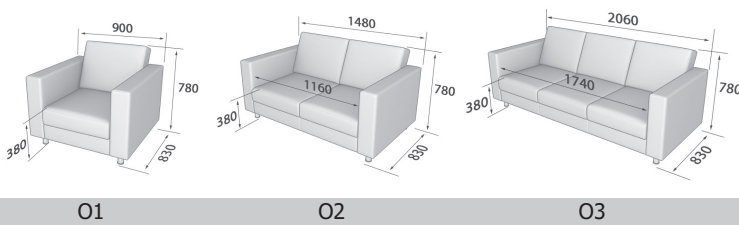

ОФИС

Хромированные опоры высотой 120 мм, легко вкручиваются рукой.

Модельный ряд серии «ОФИС»:

Рекомендуемые обивки:

плотные кожзамы Dollaro, Aries, но так же подходят эластичные и матовые Boom, Domus, Art-vision.