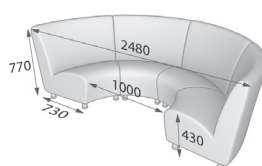

Элементы с подлокотниками:

Секции:

Алюминиевые ножки 40*40, высотой 150 мм. Вкручиваются рукой.

Банкетки:

Секции между собой не скрепляются. Возможна установка зацепов №256. Согласовывается заранее.

МИКС

Серия диванов «Микс» состоит всего из пяти конструктивных элементов, которые позволяют создать любую композицию. Диваны «Микс» идеально организуют пространство в офисе, холле или зоне ожидания.

Элементы угловые:

MixC MixCV Mix45

Размеры комплектов:

Элементы с подлокотниками:

M1-2 M2-2 M3-2

Секции:

M1 M2 M3

Элементы углового дивана: