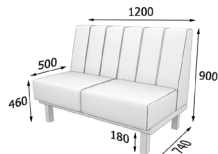

ХОЛЛ

Всего 4 элемента серии позволяют создать множество интересных композиций. Серия прекрасно подходит для банков, учебных, медицинских и общественных учреждений.

Ножки: алюминиевые 40*40, высотой 180 мм

Элементы между собой скрепляются надежными металлическими фиксаторами.

Рекомендуемые обивки:

Рекомендуемые обивки: эластичные, но плотные кожзамы Art-vision, Domus, Cordova

Размеры комплекта:

Hol2

Простой лаконичный дизайн, строгие формы и недорогой обивочный материал этого дивана подчеркнут экономность и расчетливость владельца офиса. Диван так же подходит для подсобных помещений и зон отдыха персонала.

Раскладным механизмом не комплектуется.

АЛЕКТО

Рекомендуемые обивки:

Этим диванам подходят кожзамы любой плотности - Aries, Dollaro, Art-vision, Krit, Cordova, Domus, ткани Tempo, Malta

Металлические опоры высотой 120 мм. Легко вкручиваются рукой