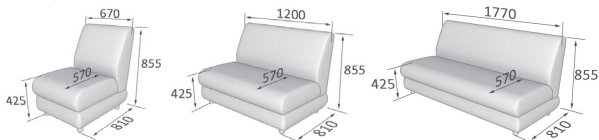

Элементы угловые:

MixC MixCV Mix45

Размеры комплектов:

Элементы с подлокотниками:

M1-2 M2-2 M3-2

Секции:

M1 M2 M3

Элементы углового дивана: