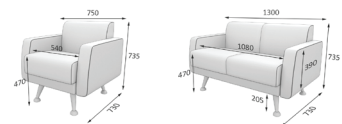

Рекомендуемые обивки:

подойдут любые обивки: Domus, Attika, Art-vision, Dollaro, Aries, Lak, Krit, ткани Tempo, Malta, Velvet-lux

Хромированные опоры высотой 205 мм

Элементы с подлокотниками:

Li 1-2 Li 2-2