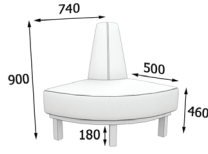

Элементы между собой скрепляются надежными металлическими фиксаторами.

Рекомендуемые обивки:

Рекомендуемые обивки: эластичные, но плотные кожзамы Art-vision, Domus, Cordova

Размеры комплекта:

Hol1

Hol2

Hol-C