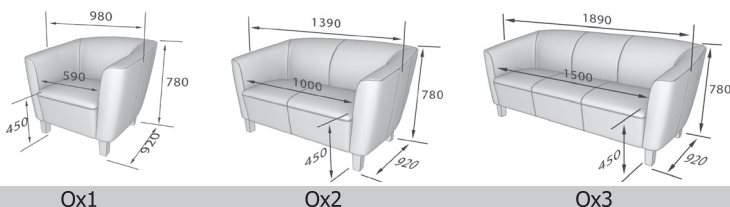

Этому дивану подходят только плотные кожанамы: Attika, Alba-Lak в темных цветах, искусственная замша Suarez натуральная кожа
рекомендуется контрастная или цветная отстрочка