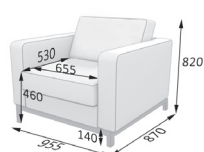

Серия «БЕНТЛИ» создана по вдохновению от роскошных форм и оригинальной строчки салона легендарного автомобиля.

Никакого намека на вычурность и крики об уникальности. Только комфорт, элегантность и стиль в своих лучших проявлениях.

Диван закреплен на металлической раме высотой 140 мм

Модельный ряд серии «Бентли»:

Ben1-2