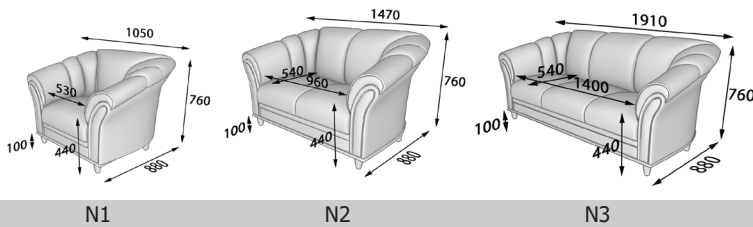

Раскладным механизмом не комплектуется.

Ножки - натуральное дерево (бук) высотой 100 мм.

Модельный ряд серии «НЕО»:

Рекомендуемые обивки:

эластичные мягкие кожанамы Art-vision, Domus,
ткани - VelvetLUX, Talisman,
натуральная кожа Madras