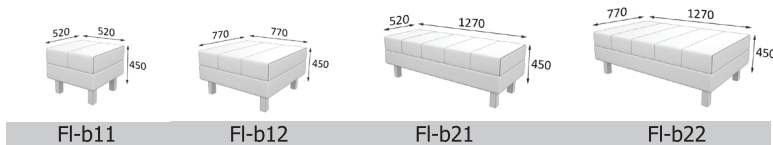

Элементы с подлокотниками:

Секции:

Алюминиевые ножки 40*40, высотой 150 мм. Вкручиваются рукой.

Банкетки:

Секции между собой не скрепляются. Возможна установка зацепов №256. Согласовывается заранее.

МИКС

Серия диванов «Микс» состоит всего из пяти конструктивных элементов, которые позволяют создать любую композицию. Диваны «Микс» идеально организуют пространство в офисе, холле или зоне ожидания.