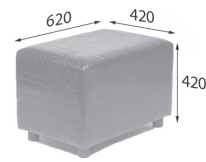

ПУФЫ

Такой небольшой мягкий элемент декора удивительно гармонично совмещает в себе многофункциональность и стильный дизайн. Мы можем предложить Вам пуфы в разных стиливых решениях, цветах, формах.

Данди-60