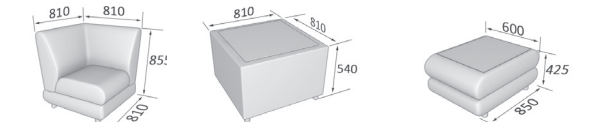

MC MT-2 MT-1 (столик)