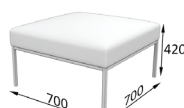

ДОМИНО

i Серию Домино отличают компактные размеры, лаконичный современный стиль, элегантные формы.

Металлические опоры высотой 120 мм. Легко вкручиваются рукой

Рекомендуемые обивки:

кожзамы Art-vision, Domus, Bionica, ткани Romeo, Tempo, Lounge

i

Мягкая мебель Астро – легкий и удобный модульный конструктор. Серия мебели состоит только из четырех секций, но перестановкой этих элементов можно скомпоновать множество форм диванов, оформить зоны ожидания, отдыха.

Секции могут соединяться между собой специальными коннекторами

Цвета ножек: RAL 9006 серебристый, RAL9005 черный

АСТРО

Рекомендуемые обивки:

экокожа Art-vision, Domus, ткани Romeo, Tempo, Lounge

Ap