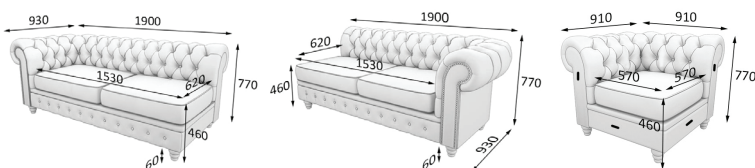

Ch-I3L

Ch-C

Ch-I3R