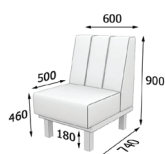

Размеры комплекта:

Hol1