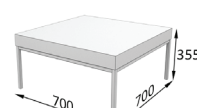

ДОМИНО

i Серию Домино отличают компактные размеры, лаконичный современный стиль, элегантные формы.

Металлические опоры высотой 120 мм. Легко вкручиваются рукой

Рекомендуемые обивки:

кожзамы Art-vision, Domus, Bionica, ткани Romeo, Tempo, Lounge

i

Мягкая мебель Астро – легкий и удобный модульный конструктор. Серия мебели состоит только из четырех секций, но перестановкой этих элементов можно скомпоновать множество форм диванов, оформить зоны ожидания, отдыха.

Секции могут соединяться между собой специальными коннекторами

Цвета ножек: RAL 9006 серебристый, RAL9005 черный

АСТРО

Рекомендуемые обивки:

экокожа Art-vision, Domus, ткани Romeo, Tempo, Lounge

At