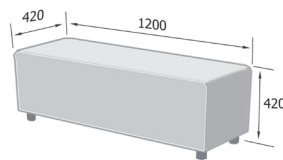

ПУФЫ

Такой небольшой мягкий элемент декора удивительно гармонично совмещает в себе многофункциональность и стильный дизайн. Мы можем предложить Вам пуфы в разных стиливых решениях, цветах, формах.

Маэстро