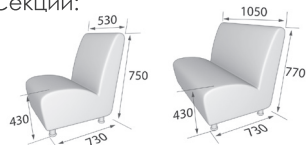

Серия диванов «Микс» состоит всего из пяти конструктивных элементов, которые позволяют создать любую композицию. Диваны «Микс» идеально организуют пространство в офисе, холле или зоне ожидания.

Секции между собой не скрепляются. Возможна установка зацепов №505. Согласовывается заранее.

Секции:

Mix1 Mix2