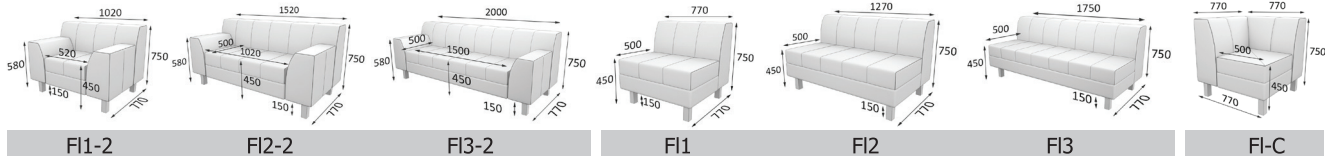

Элементы с подлокотниками:

Секции:

Алюминиевые ножки 40*40, высотой 150 мм. Вкручиваются рукой.

Банкетки:

Секции между собой не скрепляются. Возможна установка зацепов №256. Согласовывается заранее.

МИКС

Серия диванов «Микс» состоит всего из пяти конструктивных элементов, которые позволяют создать любую композицию. Диваны «Микс» идеально организуют пространство в офисе, холле или зоне ожидания.