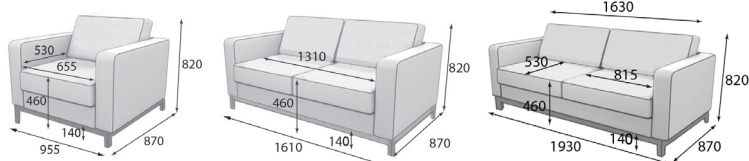

Раскладным механизмом не комплектуется.

Рекомендуемые обивки:

кожзамы Domus, Art-vision, Bionica,
искусственная замша - Leela, Oxford

РУУМ

Модельный ряд серии «Руум»:

Диван закреплен на металлической раме высотой 140 мм