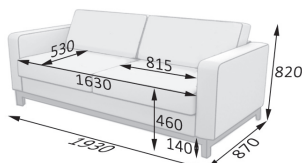

Диван закреплен на металлической раме высотой 140 мм

Модельный ряд серии «Бентли»:

Ben1-2

Ben2-2

Ben3M

Рекомендуемые обивки:

Этому дивану больше подходят эластичные экокожи Art-vision, Bionica.

В тканях не производится