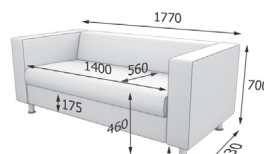

ХОЛЛ

Всего 4 элемента серии позволяют создать множество интересных композиций. Серия прекрасно подходит для банков, учебных, медицинских и общественных учреждений.

Ножки: алюминиевые 40*40, высотой 180 мм

Элементы между собой скрепляются надежными металлическими фиксаторами.

Рекомендуемые обивки:

Рекомендуемые обивки: эластичные, но плотные кожзамы Art-vision, Domus, Cordova

Размеры комплекта:

Простой лаконичный дизайн, строгие формы и недорогой обивочный материал этого дивана подчеркнут экономность и расчетливость владельца офиса. Диван так же подходит для подсобных помещений и зон отдыха персонала.

Раскладным механизмом не комплектуется.

АЛЕКТО

Рекомендуемые обивки:

Этим диванам подходят кожзамы любой плотности - Aries, Dollaro, Art-vision, Krit, Cordova, Domus, ткани Tempo, Malta

Металлические опоры высотой 120 мм. Легко вкручиваются рукой

ALE3