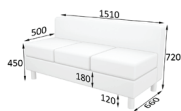

ДОМИНО

i Серию Домино отличают компактные размеры, лаконичный современный стиль, элегантные формы.

Металлические опоры высотой 120 мм. Легко вкручиваются рукой

Рекомендуемые обивки:

кожзамы Art-vision, Domus, Bionica, ткани Romeo, Tempo, Lounge

Dm3

i

Мягкая мебель Астро – легкий и удобный модульный конструктор. Серия мебели состоит только из четырех секций, но перестановкой этих элементов можно скомпоновать множество форм диванов, оформить зоны ожидания, отдыха.

Секции могут соединяться между собой специальными коннекторами

Цвета ножек: RAL 9006 серебристый, RAL9005 черный

АСТРО

Рекомендуемые обивки:

экокожа Art-vision, Domus, ткани Romeo, Tempo, Lounge