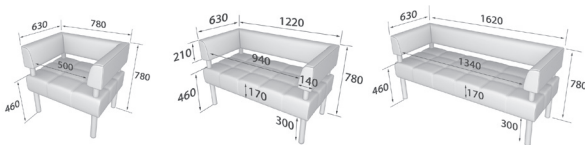

Bu2-2

Bu3-2

Рекомендуемые обивки:

подходят любые кожзамы - Alba-Aries, Alba-dollaro, Attika, Domus, Boom, Art-vision, ткани - Tempo, Malta

Элементы с подлокотниками:

Bu1-2