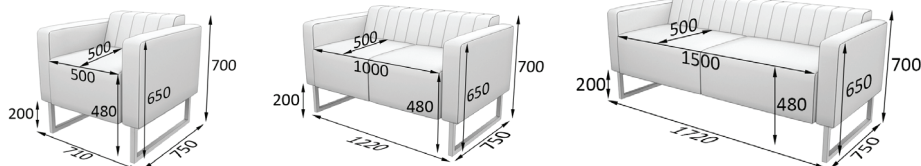

Ci2

Ci3

Модельный ряд серии «Сити»:

СИТИ

Ci1