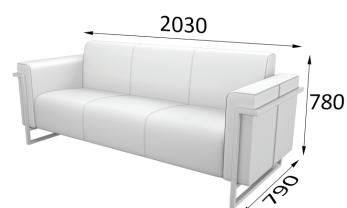

ДАКАР

«Дакар» - современный стильный диван на металлических опорах.

Рекомендуемые обивки:

кожзамы Art-vision, ALBA, Bionica, ткани Romeo, Kiton, Lounge

Dk3

ОЛЛИ

«Олли» - современная классика для офисного интерьера. Высокие стильные металлические опоры создают эффект невесомости.

Рекомендуемые обивки:

кожзамы Art-vision, ALBA, Bionica, ткани Romeo, Kiton, Lounge

Модельный ряд серии «Олли»: