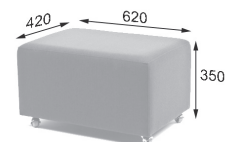

ПУФЫ

Такой небольшой мягкий элемент декора удивительно гармонично совмещает в себе многофункциональность и стильный дизайн. Мы можем предложить Вам пуфы в разных стиливых решениях, цветах, формах.