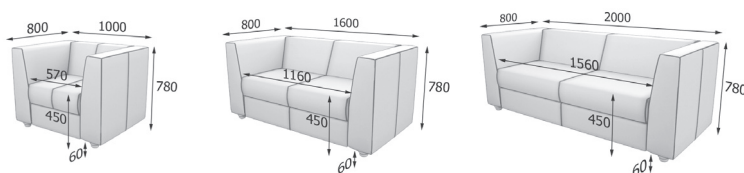

Nap2

Nap3

Модельный ряд серии «Наполеон»:

Nap1