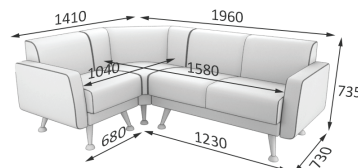

Li 1 Li 2

Секции скрепляются между собой креплениями № 256. Крепления входят в комплект.

Размеры комплекта:

Секции и элементы углового дивана:

Li 1R Li 2R Li C Li 1L Li 2L

Удобное сидение средней жесткости, качественная острочка швов и современные материалы делают серию «Эволюшн» удачным решением при выборе мебели для офиса. Кресла и диваны «Evolution» идеально впишутся в офис, оформленный в современном стиле. Прекрасно подходят для кабинета руководителя, приемных и зон ожидания. Все элементы серии легко компонуются между собой.