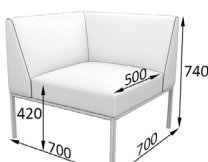

ДОМИНО

i Серию Домино отличают компактные размеры, лаконичный современный стиль, элегантные формы.

Металлические опоры высотой 120 мм. Легко вкручиваются рукой

Рекомендуемые обивки:

кожзамы Art-vision, Domus, Bionica, ткани Romeo, Tempo, Lounge

i

Мягкая мебель Астро – легкий и удобный модульный конструктор. Серия мебели состоит только из четырех секций, но перестановкой этих элементов можно скомпоновать множество форм диванов, оформить зоны ожидания, отдыха.

Секции могут соединяться между собой специальными коннекторами

Цвета ножек: RAL 9006 серебристый, RAL9005 черный

АСТРО

Рекомендуемые обивки:

экокожа Art-vision, Domus, ткани Romeo, Tempo, Lounge

Ac