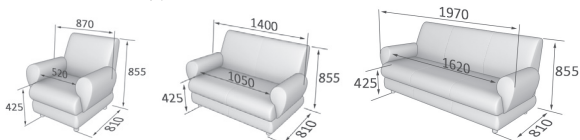

Элементы угловые:

MixC MixCV Mix45

Размеры комплектов:

Элементы с подлокотниками:

M1-2 M2-2 M3-2

Секции:

M1 M2 M3

Элементы углового дивана: