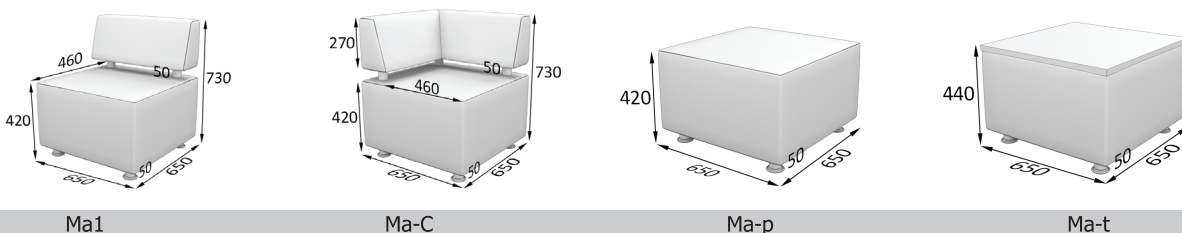

Очень лаконичная и стильная модульная мебель. Имеет компактные размеры и презентабельный внешний вид. Позволяет легко трансформировать офис. Хорошо подходит для оборудования мест посетителей, холлов, приемных.

Рекомендуемые обивки:

кожзамы Domus, Art-vision, Softar

Модельный ряд серии «Мальта»: