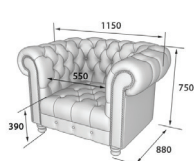

БЕНТЛИ

Серия «БЕНТЛИ» создана по вдохновению от роскошных форм и оригинальной строчки салона легендарного автомобиля.

Никакого намека на вычурность и крики об уникальности. Только комфорт, элегантность и стиль в своих лучших проявлениях.

Диван закреплен на металлической раме высотой 140 мм

Модельный ряд серии «Бентли»:

Рекомендуемые обивки:

Этому дивану больше подходят эластичные экокожи Art-vision, Bionica.

В тканях не производится

ЧЕСТЕР

Диван серии «ЧЕСТЕР» идеален для кабинета руководителя. Английский классический стиль и роскошные формы мягкой мебели «ЧЕСТЕР» делают ее украшением интерьера. Сидеть на таком диване - удовольствие, которое оценят и посетители, и сотрудники. Этот диван просто заставляет гладить себя рукой.

Ножки из натурального дерева (бук) высотой 100 мм.

Отличительная особенность дизайна дивана «Честер» - каретная стяжка и пуговицы.

Модельный ряд серии «Честер»:

Ch1

Рекомендуемые обивки:

очень добротно и презентабельно диван «Честер» выглядит в натуральной коже высокого качества Matrix, Old. Так же хорошо подходит кожа Madras, в которой возможно исполнение тыльных частей дивана в кожезаменителе - компаньоне в тон основной обивки.

Из искусственных кож подходит эластичный мягкий кожзам Art-Vision, Domus, искусственная замша Suarez

В грубых и плотных материалах данный диван не изготавливается.