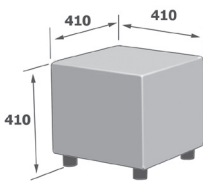

ПУФЫ

Такой небольшой мягкий элемент декора удивительно гармонично совмещает в себе многофункциональность и стильный дизайн. Мы можем предложить Вам пуфы в разных стиливых решениях, цветах, формах.

P-1