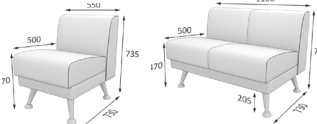

Элементы без подлокотников:

Li 1 Li 2