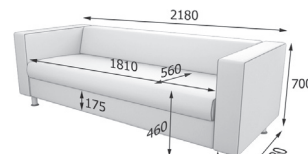

ХОЛЛ

Всего 4 элемента серии позволяют создать множество интересных композиций. Серия прекрасно подходит для банков, учебных, медицинских и общественных учреждений.

Ножки: алюминиевые 40*40, высотой 180 мм

Элементы между собой скрепляются надежными металлическими фиксаторами.

Рекомендуемые обивки:

Рекомендуемые обивки: эластичные, но плотные кожзамы Art-vision, Domus, Cordova

Размеры комплекта:

Простой лаконичный дизайн, строгие формы и недорогой обивочный материал этого дивана подчеркнут экономность и расчетливость владельца офиса. Диван так же подходит для подсобных помещений и зон отдыха персонала.

Раскладным механизмом не комплектуется.

АЛЕКТО

Рекомендуемые обивки:

Этим диванам подходят кожзамы любой плотности - Aries, Dollaro, Art-vision, Krit, Cordova, Domus, ткани Tempo, Malta

Металлические опоры высотой 120 мм. Легко вкручиваются рукой

ALE4