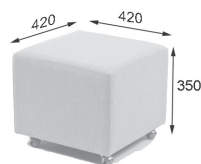

ПУФЫ

Такой небольшой мягкий элемент декора удивительно гармонично совмещает в себе многофункциональность и стильный дизайн. Мы можем предложить Вам пуфы в разных стиливых решениях, цветах, формах.

Чикко-40