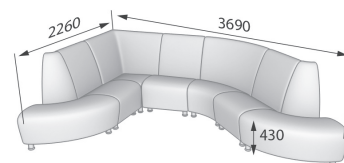

Модульная серия «Флагман» удобна и практична. Она позволяет составлять угловые комплекты любой конфигурации. Подходит для зон ожидания, холлов.

Рекомендуемые обивки:

подходят только плотные виды кожзамов: Domus, Aries, Dollaro, Softar, Krit.

Элементы с подлокотниками:

Секции:

Алюминиевые ножки 40*40, высотой 150 мм. Вкручиваются рукой.

Банкетки:

Секции между собой не скрепляются. Возможна установка зацепов №256. Согласовывается заранее.

МИКС

Серия диванов «Микс» состоит всего из пяти конструктивных элементов, которые позволяют создать любую композицию. Диваны «Микс» идеально организуют пространство в офисе, холле или зоне ожидания.

Секции между собой не скрепляются. Возможна установка зацепов №505. Согласовывается заранее.

Секции:

Рекомендуемые обивки:

подойдут любые кожзамы, особенно цветные яркие Boom, Art-vision, Dollaro, Aries.

Элементы угловые:

Размеры комплектов: