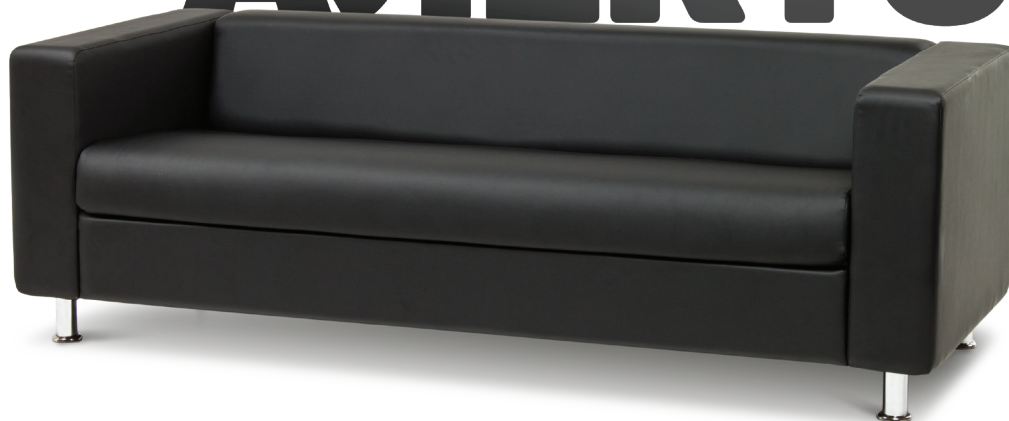

АЛЕКТО

Рекомендуемые обивки:

Этим диванам подходят кожзамы любой плотности - Aries, Dollaro, Art-vision, Krit, Cordova, Domus, ткани Tempo, Malta

Металлические опоры высотой 120 мм. Легко вкручиваются рукой