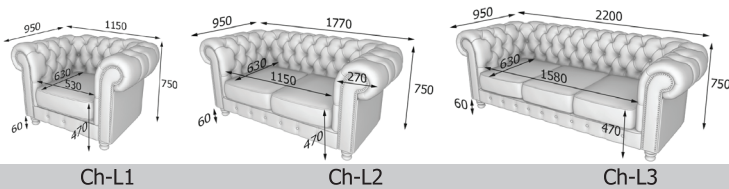

Модельный ряд серии «Честер-люкс»:

Ch-L1

Ch-L2

Ch-L3

Элементы углового дивана: