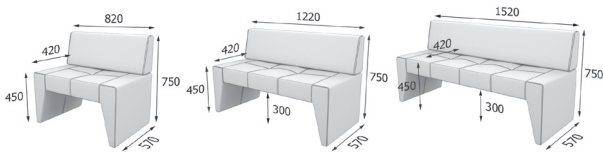

КИТ

КИТ-1

КИТ-2

КИТ-3

Рекомендуемые обивки:

этим диванам подходят кожзамы любой плотности, особенно эко-кожа Attika с контрастной отстрочкой, плотные цветные Dollaro и Aries, матовый мягкий Domus, из тканей - Tempo, Malta