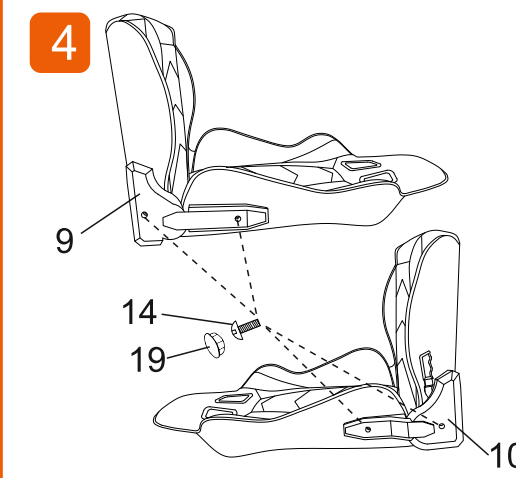

Chairman Game 44

RU ИНСТРУКЦИЯ ПО СБОРКЕ
EN ASSEMBLY INSTRUCTIONS
DE AUFBAUANLEITUNG
FR INSTRUCTIONS DE MONTAGE
IT MANUALE D'USO
ES INSTRUCCIONES DE MONTAJE
CZ NÁVOD K MONTÁŽI
KZ ЖИНАУ ЖӨНІНДЕГІ НҰСҚАУЛЫҚ

- 14 (M5x10) 4 pcs
- 15 (M6x20) 10 pcs
- 16 (M8x20) 7 pcs
- 17 (M8x45) 1 pc
- 18 (8x20x1,5) 6 pcs
- 19 4 pcs
- 20 (8x20x6) 4 pcs

STEP 1
 ↓
STEP 2

CHAIRMAN
ПОМОГАЕТ РАБОТАТЬ

chairman.ru

info@chairman.ru

vk.com/chairman_chairs