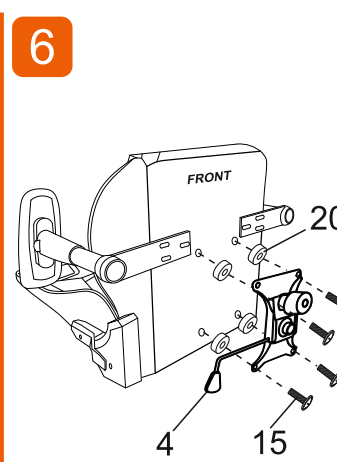

Chairman Game 44

RU ИНСТРУКЦИЯ ПО СБОРКЕ
EN ASSEMBLY INSTRUCTIONS
DE AUFBAUANLEITUNG
FR INSTRUCTIONS DE MONTAGE
IT MANUALE D'USO
ES INSTRUCCIONES DE MONTAJE
CZ NÁVOD K MONTÁŽI
KZ ЖИНАУ ЖӨНІНДЕГІ НҰСҚАУЛЫҚ

- 14 (M5x10) 4 pcs
- 15 (M6x20) 10 pcs
- 16 (M8x20) 7 pcs
- 17 (M8x45) 1 pc
- 18 (8x20x1,5) 6 pcs
- 19 4 pcs
- 20 (8x20x6) 4 pcs

STEP 1
 ↓
STEP 2

CHAIRMAN
ПОМОГАЕТ РАБОТАТЬ

chairman.ru

info@chairman.ru

vk.com/chairman_chairs