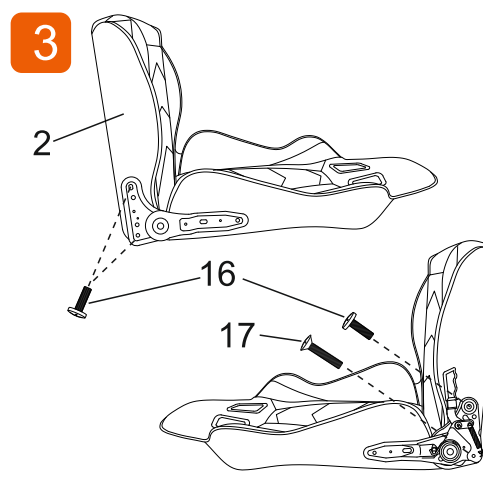

Chairman Game 44

RU ИНСТРУКЦИЯ ПО СБОРКЕ
EN ASSEMBLY INSTRUCTIONS
DE AUFBAUANLEITUNG
FR INSTRUCTIONS DE MONTAGE
IT MANUALE D'USO
ES INSTRUCCIONES DE MONTAJE
CZ NÁVOD K MONTÁŽI
KZ ЖИНАУ ЖӨНІНДЕГІ НҰСҚАУЛЫҚ

- 14 (M5x10) 4 pcs
- 15 (M6x20) 10 pcs
- 16 (M8x20) 7 pcs
- 17 (M8x45) 1 pc
- 18 (8x20x1,5) 6 pcs
- 19 4 pcs
- 20 (8x20x6) 4 pcs

STEP 1
 ↓
STEP 2

CHAIRMAN
ПОМОГАЕТ РАБОТАТЬ

chairman.ru

info@chairman.ru

vk.com/chairman_chairs