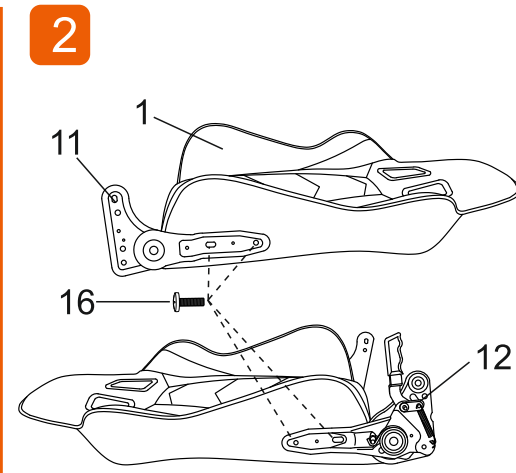

Chairman Game 44

RU ИНСТРУКЦИЯ ПО СБОРКЕ
EN ASSEMBLY INSTRUCTIONS
DE AUFBAUANLEITUNG
FR INSTRUCTIONS DE MONTAGE
IT MANUALE D'USO
ES INSTRUCCIONES DE MONTAJE
CZ NÁVOD K MONTÁŽI
KZ ЖИНАУ ЖӨНІНДЕГІ НҰСҚАУЛЫҚ

- 14 (M5x10) 4 pcs
- 15 (M6x20) 10 pcs
- 16 (M8x20) 7 pcs
- 17 (M8x45) 1 pc
- 18 (8x20x1,5) 6 pcs
- 19 4 pcs
- 20 (8x20x6) 4 pcs

STEP 1
 ↓
STEP 2

CHAIRMAN
ПОМОГАЕТ РАБОТАТЬ

chairman.ru

info@chairman.ru

vk.com/chairman_chairs