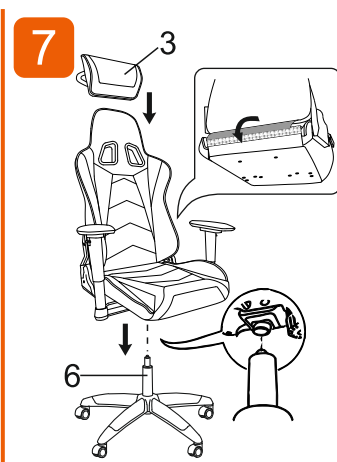

Chairman Game 44

RU ИНСТРУКЦИЯ ПО СБОРКЕ
EN ASSEMBLY INSTRUCTIONS
DE AUFBAUANLEITUNG
FR INSTRUCTIONS DE MONTAGE
IT MANUALE D'USO
ES INSTRUCCIONES DE MONTAJE
CZ NÁVOD K MONTÁŽI
KZ ЖИНАУ ЖӨНІНДЕГІ НҰСҚАУЛЫҚ

- 14 (M5x10) 4 pcs
- 15 (M6x20) 10 pcs
- 16 (M8x20) 7 pcs
- 17 (M8x45) 1 pc
- 18 (8x20x1,5) 6 pcs
- 19 4 pcs
- 20 (8x20x6) 4 pcs

STEP 1
 ↓
STEP 2

CHAIRMAN
ПОМОГАЕТ РАБОТАТЬ

chairman.ru

info@chairman.ru

vk.com/chairman_chairs