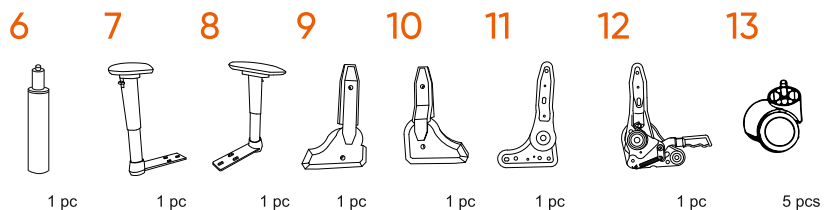

Chairman Game 44

RU ИНСТРУКЦИЯ ПО СБОРКЕ
EN ASSEMBLY INSTRUCTIONS
DE AUFBAUANLEITUNG
FR INSTRUCTIONS DE MONTAGE
IT MANUALE D'USO
ES INSTRUCCIONES DE MONTAJE
CZ NÁVOD K MONTÁŽI
KZ ЖИНАУ ЖӨНІНДЕГІ НҰСҚАУЛЫҚ

- 14 (M5x10) 4 pcs
- 15 (M6x20) 10 pcs
- 16 (M8x20) 7 pcs
- 17 (M8x45) 1 pc
- 18 (8x20x1,5) 6 pcs
- 19 4 pcs
- 20 (8x20x6) 4 pcs

STEP 1
 ↓
STEP 2

CHAIRMAN
ПОМОГАЕТ РАБОТАТЬ

chairman.ru

info@chairman.ru

vk.com/chairman_chairs