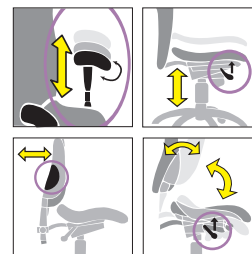

PRO A+

материал обивки: .....ткань/сетка
цвет обивки: .....серый/серый
подлокотники: ..... пластик
крестовина: .....металл
цвет пластика: .....черный
механизм качания: .....синхромеханизм
колеса: .....прорезиненные
максимальная нагрузка: .....120 кг

Возможно изготовление в других цветах и материалах под заказ