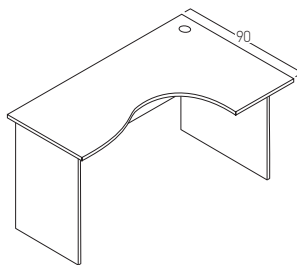

МЕТАЛЛООПОРЫ СЕЧЕНИЕМ 50x50

Стандартное сечение,
используется в большинстве
серий оперативной мебели.
Толщина металла – 1,5 мм.

МЕТАЛЛООПОРЫ ПОЛУКРУГЛЫМ СЕЧЕНИЕМ

Толщина металла – 1,5 мм.
Радиус скругления – 30 мм.

ОПЕРАТИВНАЯ МЕБЕЛЬ
TREND

Стол письменный

TRD 296 101 120x60xh75
TRD 296 102 140x60xh75
TRD 296 103 160x60xh75

Стол письменный

TRD 296 110 120x72xh75
TRD 296 111 140x72xh75
TRD 296 112 160x72xh75

Стол эргономичный пр.