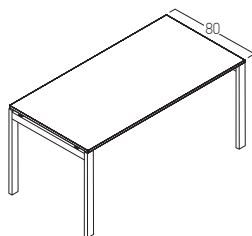

Количество возможных сочетаний цветов и форм безгранично – достаточно только дать волю своей фантазии.

ОПЕРАТИВНАЯ МЕБЕЛЬ

TESS

TESS

СКЛАДСКАЯ ПРОГРАММА

Стол письменный

TES 284 105 120x80xh75
 TES 284 106 140x80xh75
 TES 284 107 160x80xh75
 TES 284 108 180x80xh75

Стол письменный

TES 284 125 120x80xh75
 TES 284 126 140x80xh75
 TES 284 127 160x80xh75
 TES 284 128 180x80xh75

Бенч-система

TES 284 185 120x164xh75
 TES 284 186 140x164xh75
 TES 284 187 160x164xh75
 TES 284 188 180x164xh75