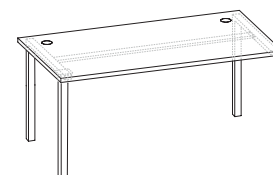

Комплект фасадов стекло
 NLN 363 587 79x0,4xh115

Фасад стекло
 NLN 363 585 R 39,5x0,4xh115
 NLN 363 586 L 39,5x0,4xh115

* используется как элемент стола переговоров
 ** высота полки регулируется, может быть 55, 66, 77 мм

ОПЕРАТИВНАЯ МЕБЕЛЬ
NEW LINE

Стол письменный на металлоопорах

NLN 363 121 120x72xh75

NLN 363 122 135x72xh75

NLN 363 123 150x72xh75

Удлинитель стола на металлоопорах

NLN 363 124 120x72xh75

NLN 363 125 135x72xh75

NLN 363 126 150x72xh75

Стол эргономичный пр. на металлоопорах

NLN 363 225 135x90xh75

NLN 363 227 150x90xh75

Стол эргономичный лв. на металлоопорах

NLN 363 224 135x90xh75

NLN 363 226 150x90xh75

Бенч-система на 2 места