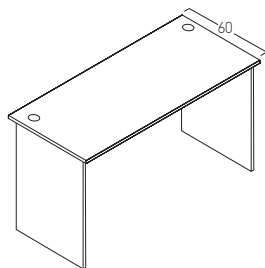

Стол письменный

TRD 296 101 120x60xh75
TRD 296 102 140x60xh75
TRD 296 103 160x60xh75