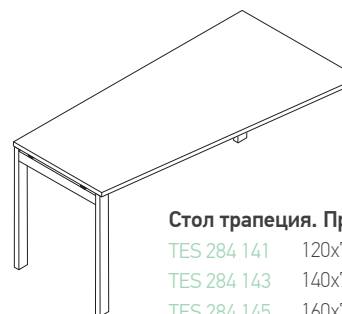

Стол трапеция. Правый

TES 284 141 120x70xh75

TES 284 143 140x70xh75

TES 284 145 160x70xh75

TES 284 147 180x70xh75