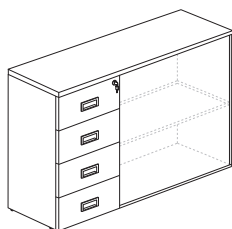

ОПОРНЫЕ/ПРИСТАВНЫЕ ТУМБЫ СО СТЕЛЛАЖНОЙ СЕКЦИЕЙ

Тумба приставная. Левая
TES 284 335 123x40xh75