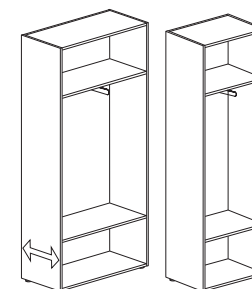

**Экран нижний**

- TES 284 830 100x1,8xh40
- TES 284 831 120x1,8xh40
- TES 284 832 140x1,8xh40
- TES 284 833 160x1,8xh40

TESS

ПРОЕКТНАЯ МЕБЕЛЬ

КОНСТРУКТОР ХРАНЕНИЕ

Каркас гардероба 90x60xh195

TES 284 505 задняя стенка ДВП
TES 284 515 задняя стенка ЛДСП