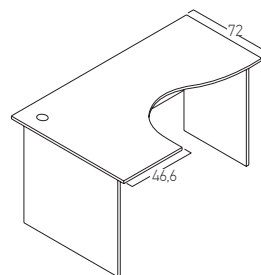

Стол эргономичный лв.

TRD 296 254 140x90xh75
TRD 296 256 160x90xh75