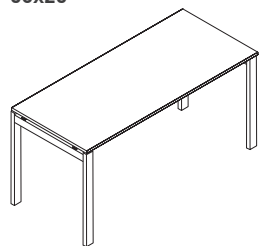

TESS

TESS

**СТАНДАРТНЫЙ ВИД ОПОР:
П-ОБРАЗНЫЕ СЕЧЕНИЕМ
50x25**

Складная программа.
Толщина металла – 2 мм.

МАТЕРИАЛЫ И ОСОБЕННОСТИ МЕТАЛЛОКАРКАСА

Металлические опоры универсальны, для соединения элементов бенч-систем используется дополнительный элемент – коннектор.