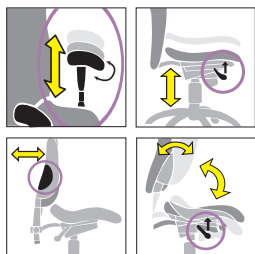

PRO A

материал обивки: .....ткань/сетка
цвет обивки: .....серый/серый
подлокотники, крестовина: ..... пластик
цвет пластика: .....черный
механизм качания: .....синхромеханизм
колеса: .....прорезиненные
максимальная нагрузка: .....120 кг

Возможно изготовление в других цветах и материалах под заказ