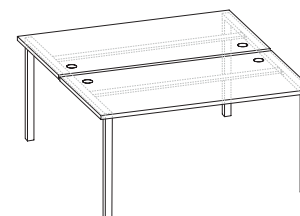

NLN 363 126 150x72xh75

Стол эргономичный пр. на металлоопорах

NLN 363 225 135x90xh75

NLN 363 227 150x90xh75

Стол эргономичный лв. на металлоопорах

NLN 363 224 135x90xh75

NLN 363 226 150x90xh75

Бенч-система на 2 места