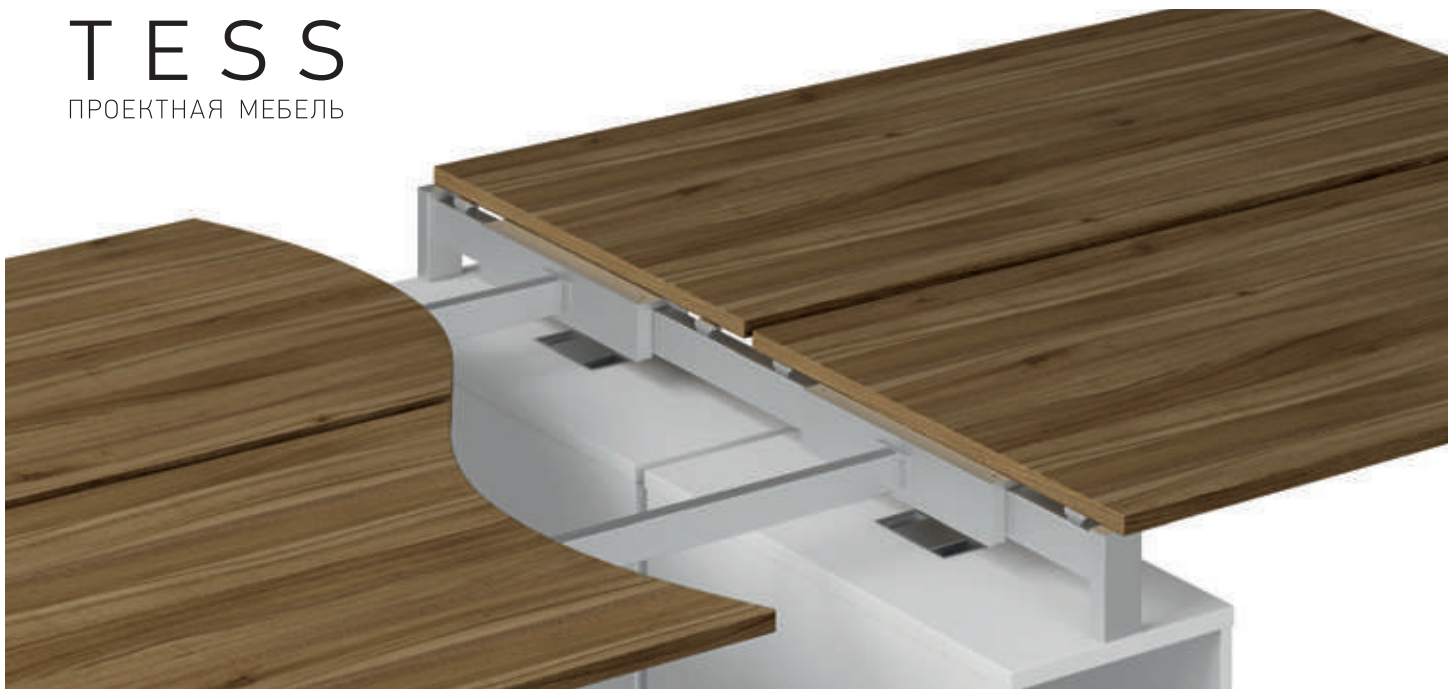

TES 284 345 90x43xh79

Стол для переговоров

TES 284 701 120x120xh75

* задняя стенка ЛДСП

TESS

ПРОЕКТНАЯ МЕБЕЛЬ

СТОЛЕШНИЦЫ

Столешница прямая 70