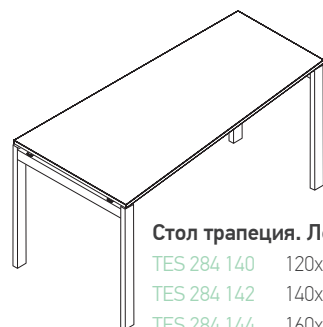

Стол оперативный 80

TES 284 125 120x80xh75

TES 284 126 140x80xh75

TES 284 127 160x80xh75

TES 284 128 180x80xh75

Стол руководителя 90

TES 284 170 160x90xh75

TES 284 171 180x90xh75