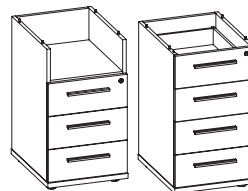

Тумба приставная без топа 3 ящика / 4 ящика
NLN 363 304 40,6x51xh72,4
NLN 363 305 40,6x51xh72,4