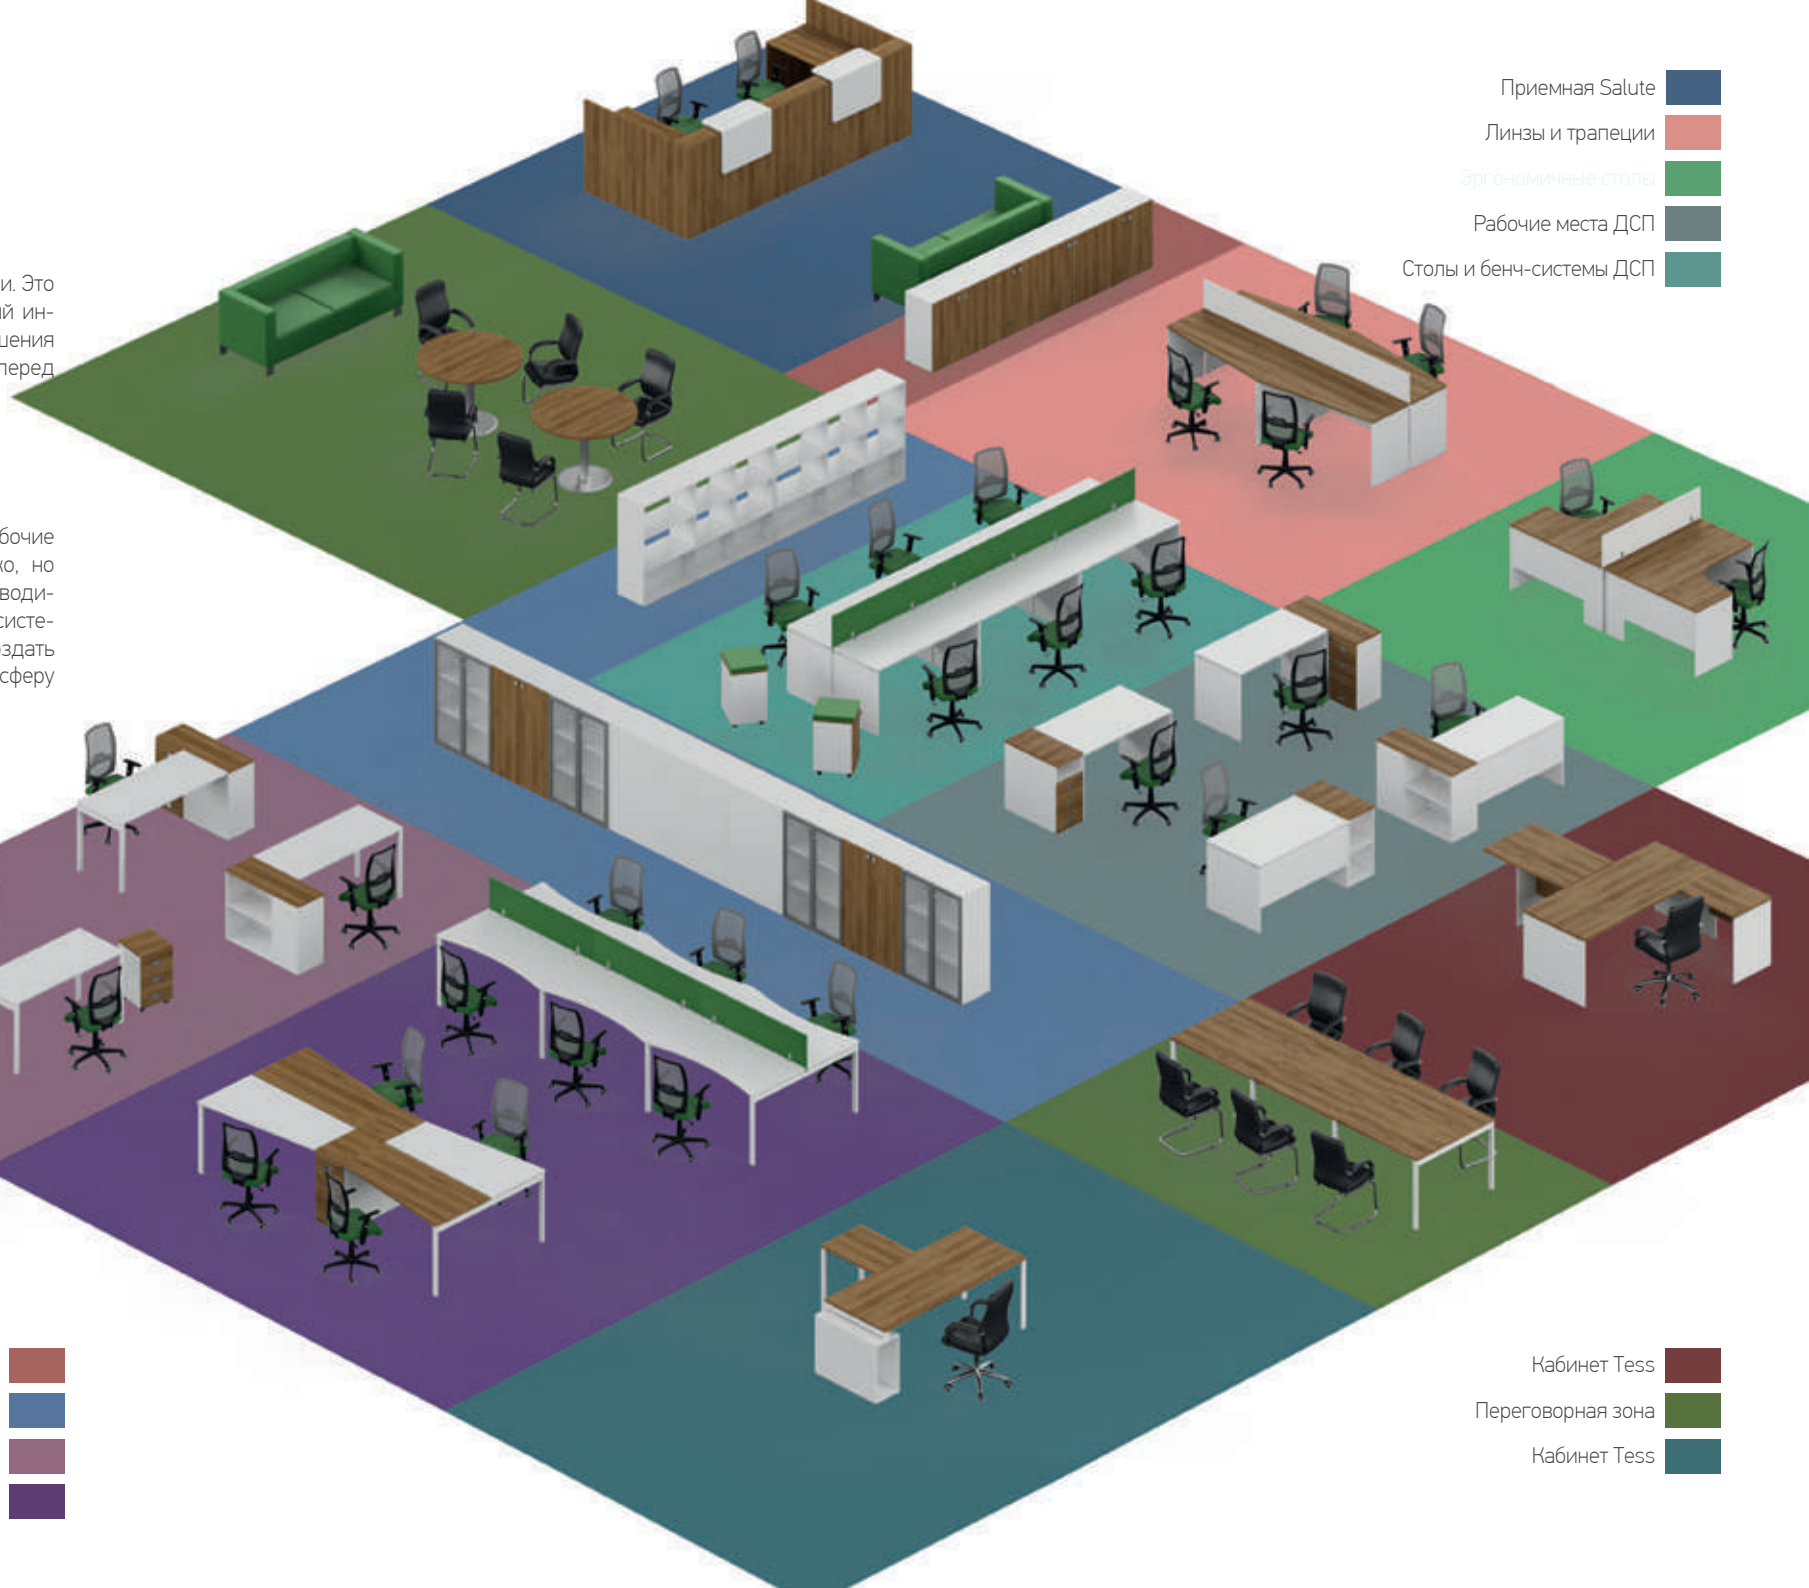

ОПЕРАТИВНАЯ МЕБЕЛЬ T E S S

Tess – это не просто серия мебели. Это мощный, гибкий и универсальный инструмент для комплексного решения самых разных задач, встающих перед дизайнером.

Выполненные в едином стиле рабочие зоны и зоны переговоров, тонко, но значимо выделенные места руководителей, гибкая и разноплановая система шкафов и тумб позволяет создать стильную и неповторимую атмосферу для любого офиса.

- Приемная Salute
- Линзы и трапеции
- Эргономичные столы
- Рабочие места ДСП
- Стол и бенч-системы ДСП

- Хранение: тумбы
- Системы хранения
- Рабочие места Metal
- Стол и бенч-системы Metal

- Кабинет Tess
- Переговорная зона
- Кабинет Tess