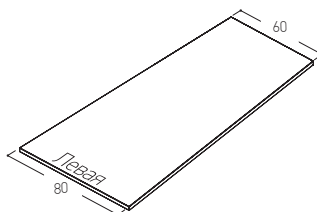

Столешница трапеция, лв

TES 284 021 120x80
TES 284 023 140x80
TES 284 025 160x80
TES 284 027 180x80