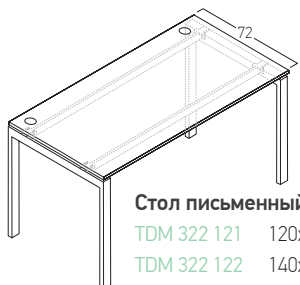

TRD 296 999 6x6xh71

* необходимо комплектовать топом или каплей-топом

** устанавливается на опору или тумбу приставную

*** необходимо комплектовать опорой

ОПЕРАТИВНАЯ МЕБЕЛЬ

TREND

Стол письменный

- TDM 322 300 120x60xh75
- TDM 322 301 140x60xh75
- TDM 322 302 160x60xh75