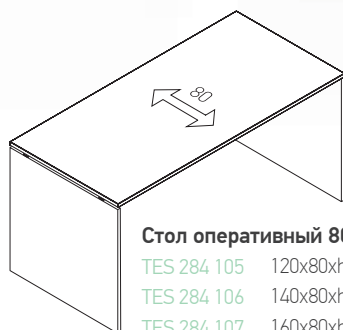

Тумба приставная. Правая
TES 284 338 123x40xh75

* топ в цвет карнаса

TESS

ПРОЕКТНАЯ МЕБЕЛЬ

СТОЛЫ НА ДСП ОПОРАХ

Стол оперативный 70

TES 284 101 120x70xh75
TES 284 102 140x70xh75
TES 284 103 160x70xh75
TES 284 104 180x70xh75