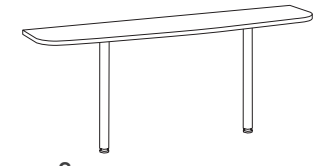

Сектор стола для переговоров

SWF 274 715 190x35xh75

* используется как элемент стола переговоров
** необходимо комплектовать дополнительной опорой