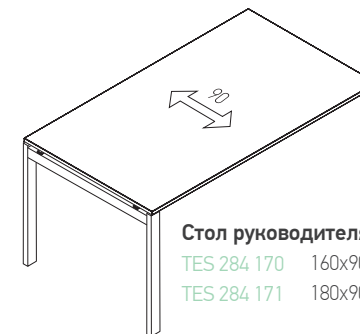

Стол руководителя 90

TES 284 170 160x90xh75

TES 284 171 180x90xh75