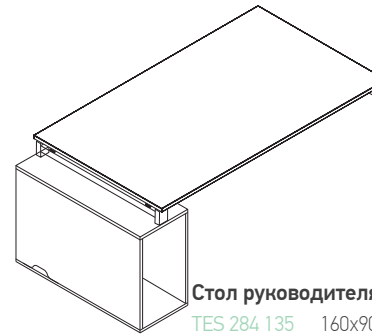

Стол руководителя. Левый

TES 284 135 160x90xh75

TES 284 137 180x90xh75

Стол руководителя. Правый

TES 284 136 160x90xh75

TES 284 138 180x90xh75