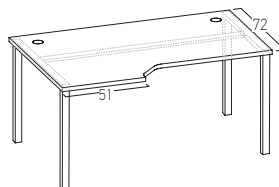

Стол эргономичный лв. на металлоопорах

NLN 363 224 135x90xh75

NLN 363 226 150x90xh75