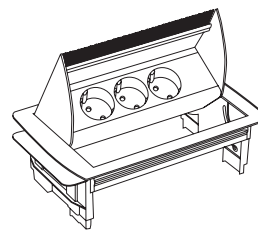

Лючок 3 розетки
CBM 336 222 23,5x11,5xh8