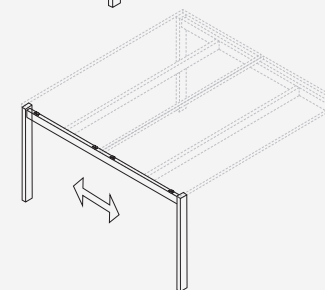

TES 284 036 120x123

Столешница приставного стола

TES 284 035 60x80

КОНСТРУКТОР МЕТАЛЛООПОРЫ

Опора одинарная

TES 284 050 глубиной 60*
 TES 284 051 глубиной 70
 TES 284 052 глубиной 80

* к трапециям и приставным столам