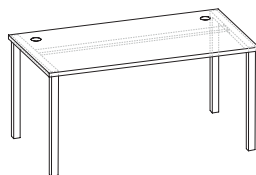

Стол письменный на металлоопорах

NLN 363 121 120x72xh75

NLN 363 122 135x72xh75

NLN 363 123 150x72xh75