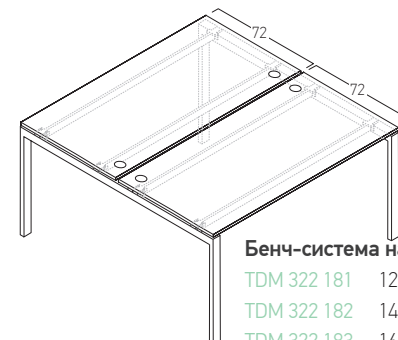

Бенч-система на 2 места

Бенч-система на 2 места

- TDM 322 181 120x147,6xh75
- TDM 322 182 140x147,6xh75
- TDM 322 183 160x147,6xh75