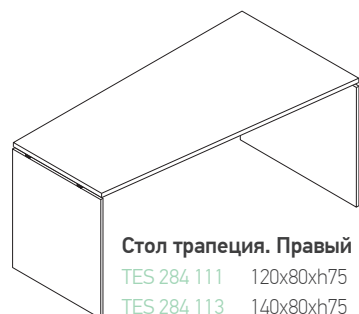

Стол трапеция. Правый

TES 284 111 120x80xh75
TES 284 113 140x80xh75
TES 284 115 160x80xh75
TES 284 117 180x80xh75