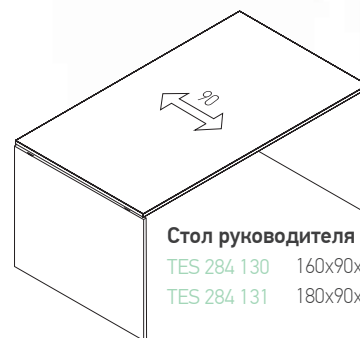

Стол руководителя 90

TES 284 130 160x90xh75
TES 284 131 180x90xh75