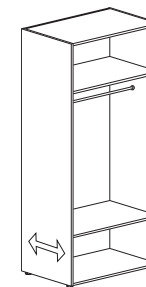

**Экран нижний**

- TES 284 830 100x1,8xh40
- TES 284 831 120x1,8xh40
- TES 284 832 140x1,8xh40
- TES 284 833 160x1,8xh40

TESS

ПРОЕКТНАЯ МЕБЕЛЬ

КОНСТРУКТОР ХРАНЕНИЕ

Каркас гардероба 90x60xh195

TES 284 505 задняя стенка ДВП
TES 284 515 задняя стенка ЛДСП