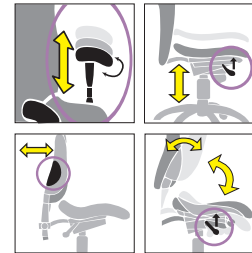

PRO+

материал обивки: ..... ткань/сетка
цвет обивки: ..... серый/серый
подлокотники: ..... пластик
крестовина: ..... металл
цвет пластика: ..... черный
механизм качания: ..... синхромеханизм
колеса: ..... прорезиненные
максимальная нагрузка: ..... 120 кг

Возможно изготовление в других цветах и материалах под заказ