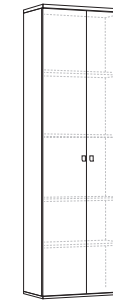

Шкаф для бумаг закрытый

SWF 274 503 71x37,4xh217