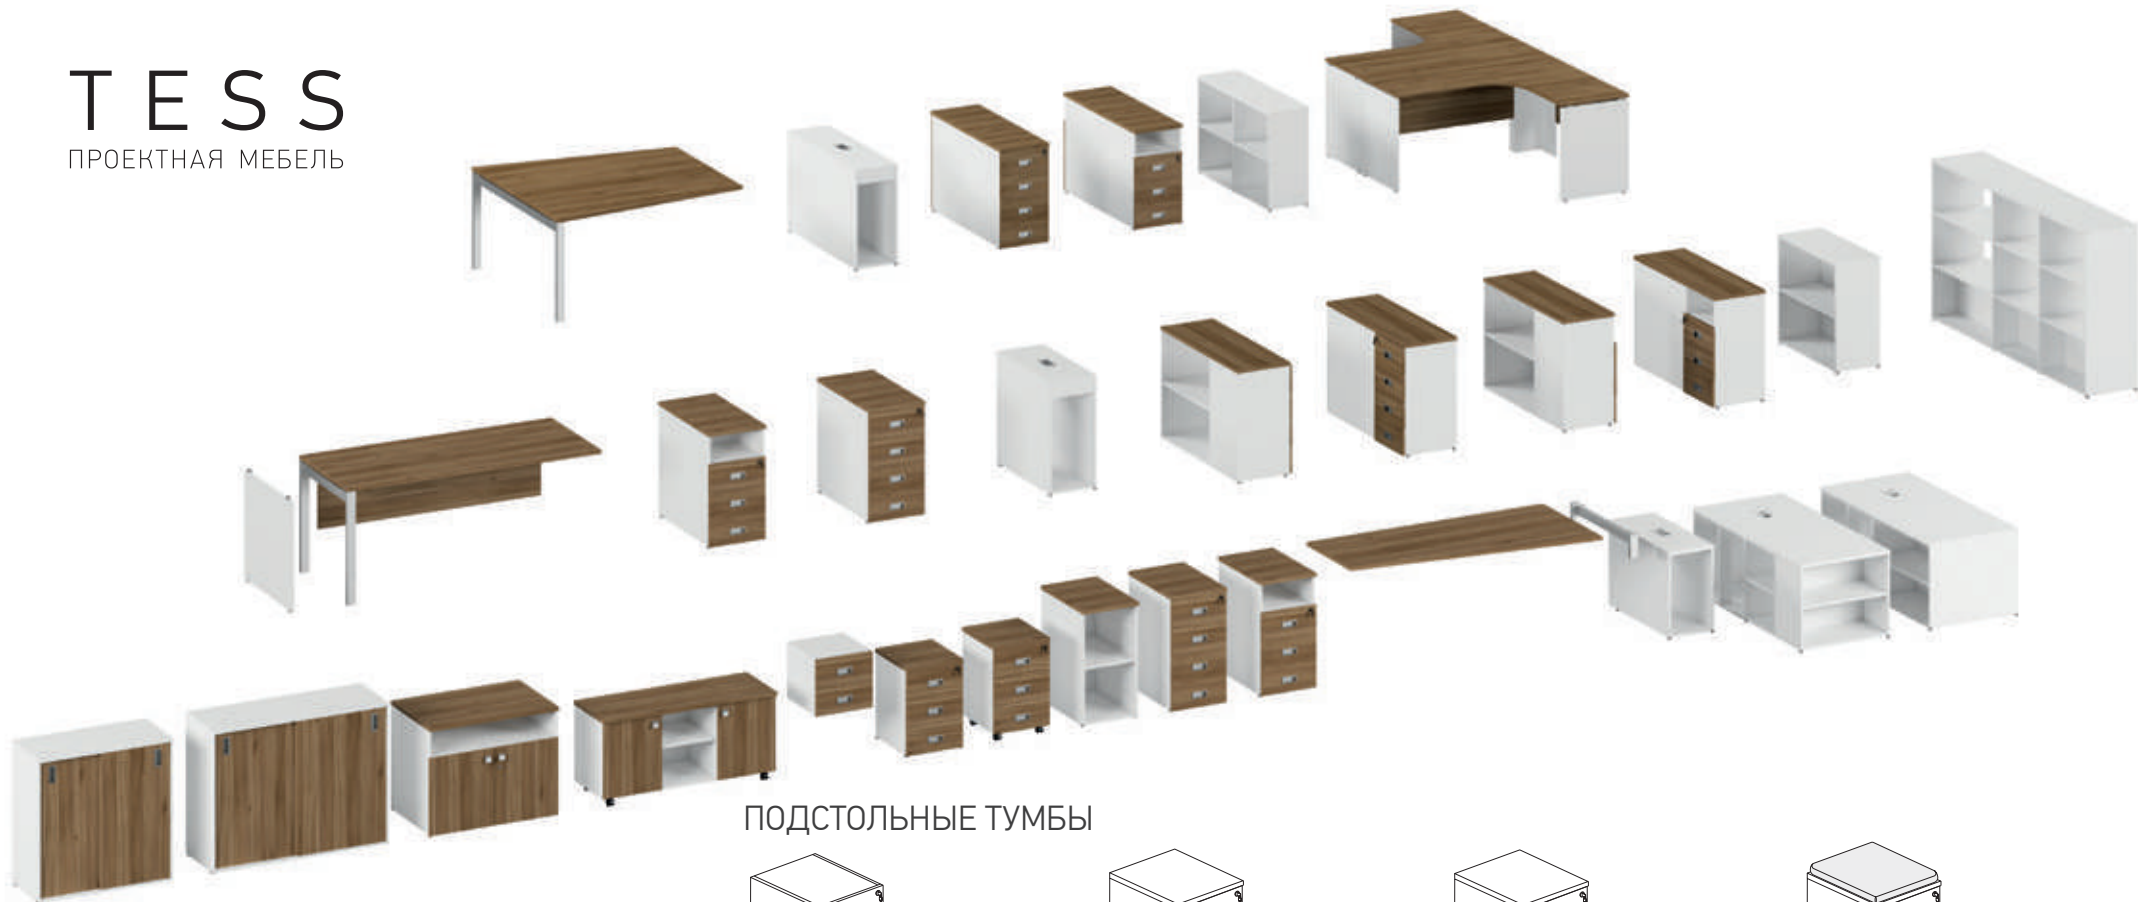

TESS

ПРОЕКТНАЯ МЕБЕЛЬ