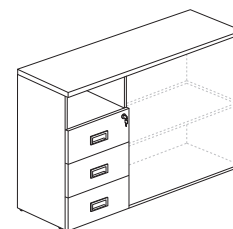

Тумба под сист. блок гл. 120
TES 284 323 35x122,6xh75

ОПОРНЫЕ/ПРИСТАВНЫЕ ТУМБЫ СО СТЕЛЛАЖНОЙ СЕКЦИЕЙ

Тумба приставная. Левая
TES 284 335 123x40xh75

Тумба приставная. Правая
TES 284 336 123x40xh75

Тумба приставная. Левая
TES 284 337 123x40xh75