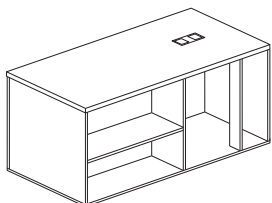

Тумба опорная на 2 рабочих места, тип 2
TES 284 334 140x70xh63