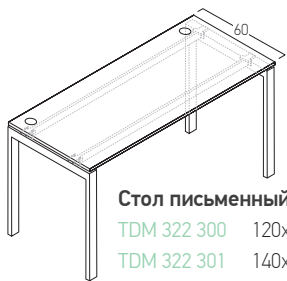

TRD 296 999 6x6xh71

* необходимо комплектовать топом или каплей-топом

** устанавливается на опору или тумбу приставную

*** необходимо комплектовать опорой

ОПЕРАТИВНАЯ МЕБЕЛЬ

TREND

Стол письменный

- TDM 322 300 120x60xh75
- TDM 322 301 140x60xh75
- TDM 322 302 160x60xh75

Стол письменный

- TDM 322 121 120x72xh75
- TDM 322 122 140x72xh75
- TDM 322 123 160x72xh75

Бенч-система на 2 места

- TDM 322 306 120x123,6xh75
- TDM 322 307 140x123,6xh75
- TDM 322 308 160x123,6xh75

Бенч-система на 2 места