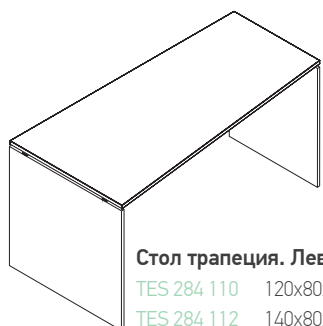

Стол оперативный 80

TES 284 105 120x80xh75
TES 284 106 140x80xh75
TES 284 107 160x80xh75
TES 284 108 180x80xh75

Стол руководителя 90

TES 284 130 160x90xh75
TES 284 131 180x90xh75

Стол линза

TES 284 118 120x80xh75
TES 284 119 140x80xh75
TES 284 120 160x80xh75