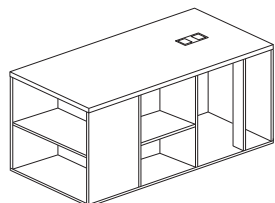

ОПОРНЫЕ ТУМБЫ ПОД УСЕЧЕННУЮ ОПОРУ

Тумба опорная на 2 рабочих места, тип 1
TES 284 333 140x70xh63