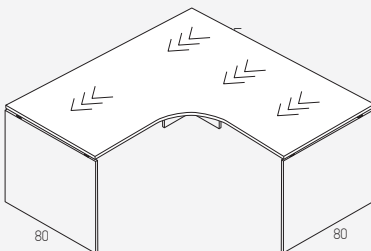

С боковиной 60. Правый

TES 284 152 140x140xh75

TES 284 156 160x160xh75

С боковиной 80. Правый

TES 284 154 140x140xh75

TES 284 158 160x160xh75