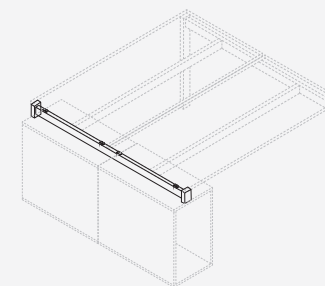

Опора усеченная двойная

TES 284 065 глубиной 120
TES 284 066 глубиной 140
TES 284 067 глубиной 160