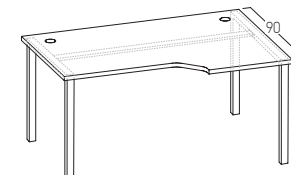

ОПЕРАТИВНАЯ МЕБЕЛЬ
NEW LINE

Стол письменный на металлоопорах

NLN 363 121 120x72xh75

NLN 363 122 135x72xh75

NLN 363 123 150x72xh75

Удлинитель стола на металлоопорах

NLN 363 124 120x72xh75

NLN 363 125 135x72xh75

NLN 363 126 150x72xh75

Стол эргономичный пр. на металлоопорах

NLN 363 225 135x90xh75

NLN 363 227 150x90xh75

Стол эргономичный лв. на металлоопорах

NLN 363 224 135x90xh75

NLN 363 226 150x90xh75

Бенч-система на 2 места