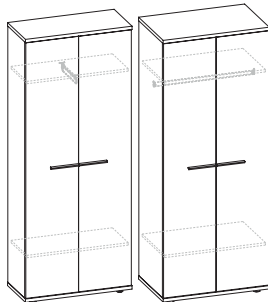

Подушка для тумбы подкатной 2 ящика
NLN 363 399 40,6x51xh4

Гардероб
NLN 363 504 80x37xh200
NLN 363 505 80x51xh200