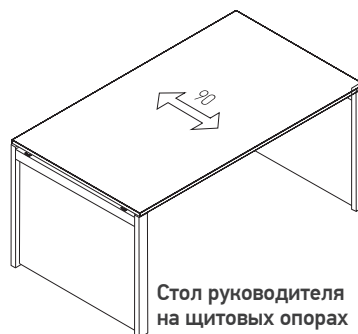

TES 284 145 160x70xh75

TES 284 147 180x70xh75

Стол линза

TES 284 148 120x80xh75

TES 284 149 140x80xh75

TES 284 150 160x80xh75

Стол руководителя на щитовых опорах

TES 284 172 160x90xh75