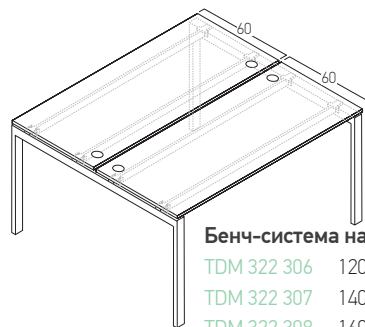

Бенч-система на 2 места

- TDM 322 306 120x123,6xh75
- TDM 322 307 140x123,6xh75
- TDM 322 308 160x123,6xh75