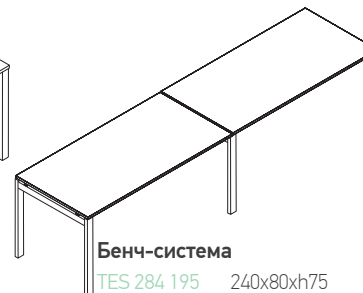

Стол письменный

TES 284 125 120x80xh75
 TES 284 126 140x80xh75
 TES 284 127 160x80xh75
 TES 284 128 180x80xh75

Бенч-система

TES 284 185 120x164xh75
 TES 284 186 140x164xh75
 TES 284 187 160x164xh75
 TES 284 188 180x164xh75