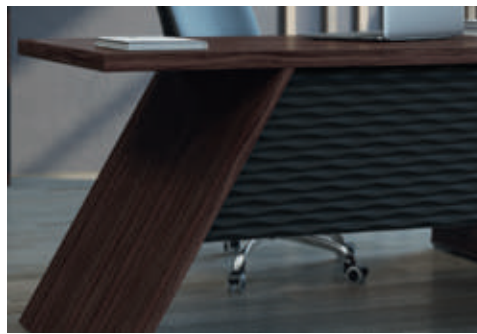

Стол письменный   Стол письменный   Брифинг-приставка

Приставка

Приставка

Тумба подкатная с 3 ящиками