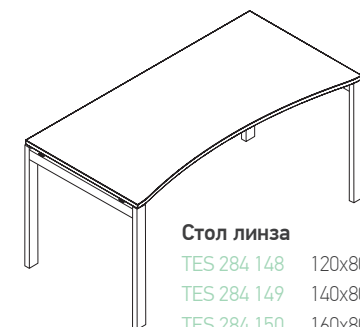

Стол линза

TES 284 148 120x80xh75

TES 284 149 140x80xh75

TES 284 150 160x80xh75