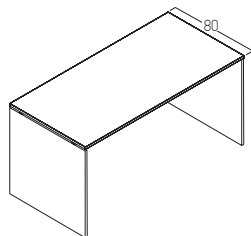

Количество возможных сочетаний цветов и форм безгранично – достаточно только дать волю своей фантазии.

ОПЕРАТИВНАЯ МЕБЕЛЬ

TESS

TESS

СКЛАДСКАЯ ПРОГРАММА

Стол письменный

TES 284 105 120x80xh75
 TES 284 106 140x80xh75
 TES 284 107 160x80xh75
 TES 284 108 180x80xh75

Стол письменный

TES 284 125 120x80xh75
 TES 284 126 140x80xh75
 TES 284 127 160x80xh75
 TES 284 128 180x80xh75

Бенч-система

TES 284 185 120x164xh75
 TES 284 186 140x164xh75
 TES 284 187 160x164xh75
 TES 284 188 180x164xh75