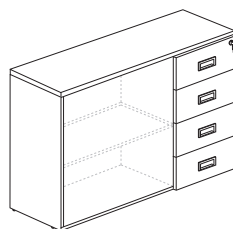

Тумба приставная. Правая
TES 284 336 123x40xh75