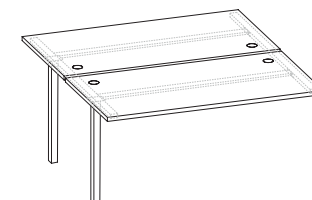

Удлинитель бенч-системы

NLN 363 197 120x146,6xh75

NLN 363 198 135x146,6xh75

NLN 363 199 150x146,6xh75