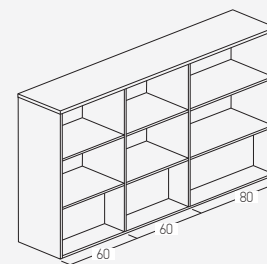

ПРИСТАВНЫЕ/ОПОРНЫЕ СТЕЛЛАЖИ

Стеллаж приставной

TES 284 433	207x40x112,5