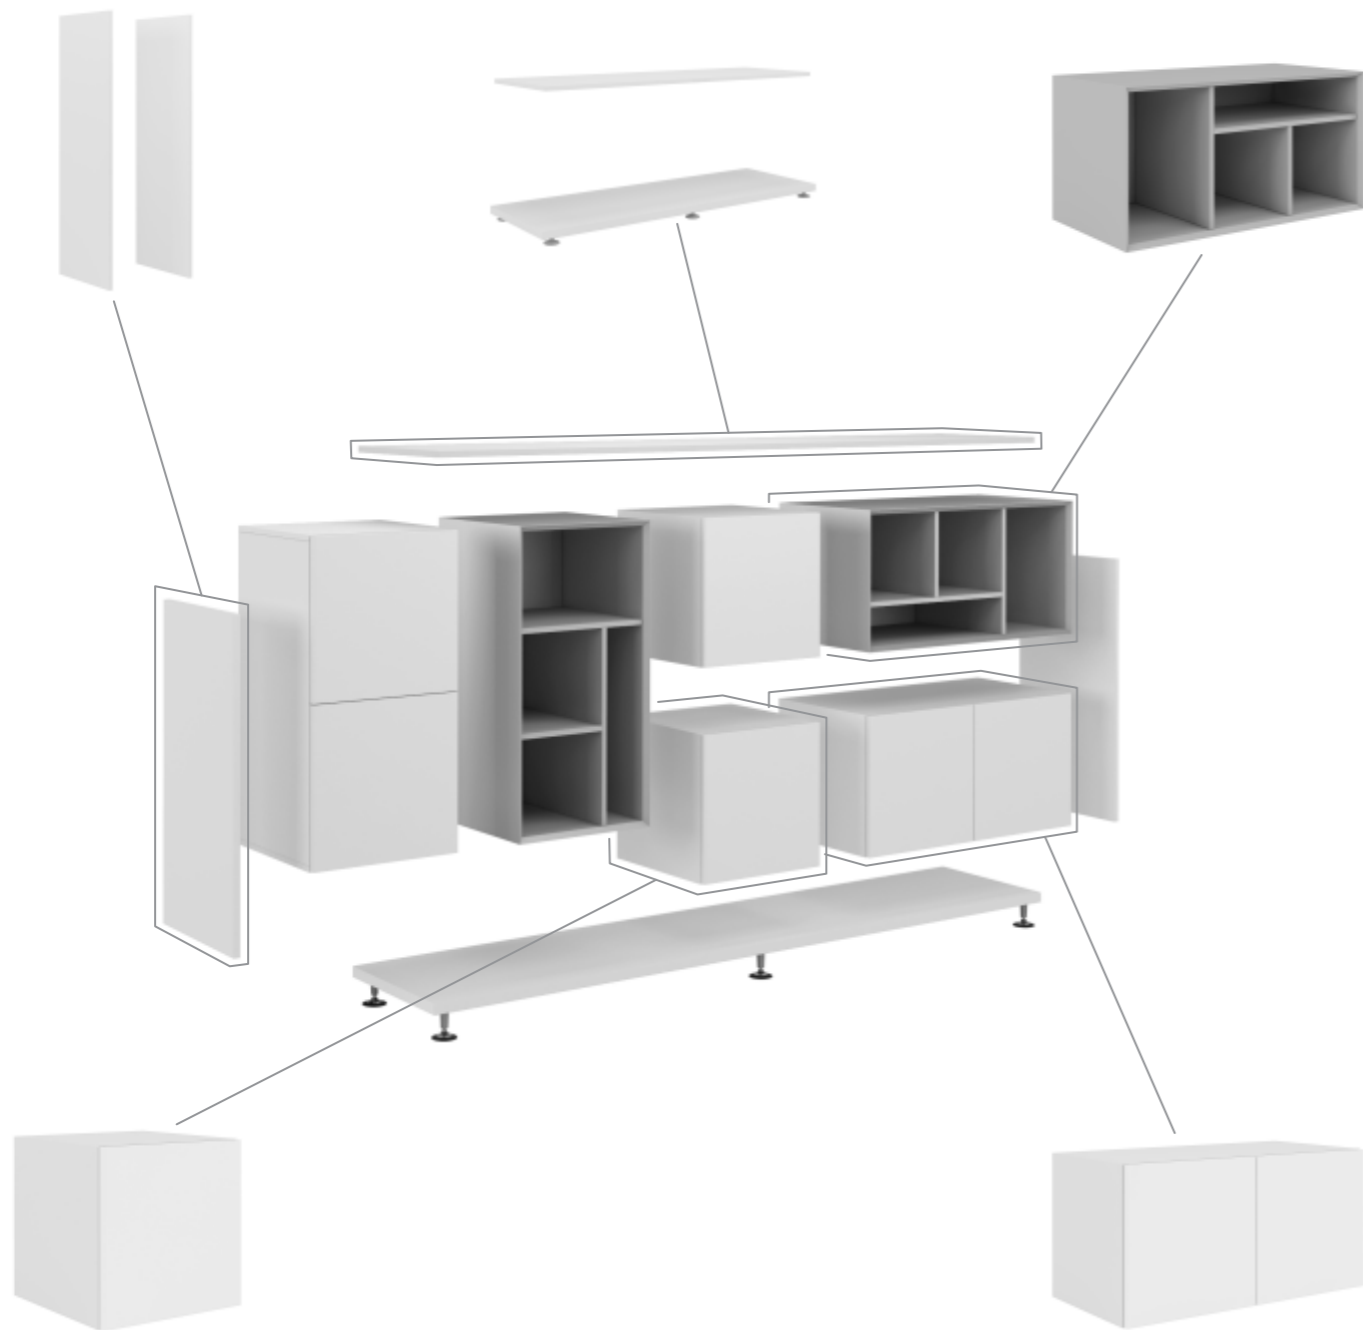

Уже собранная по усмотрению заказчика композиция из открытых и закрытых модулей устанавливается на основание, сверху закрепляется общим топом, который удерживает конструкцию. В завершение устанавливаются боковые панели и... шкаф по индивидуальному проекту готов!

Композиции шкафов с различной комплектацией позволят оборудовать любое пространство. Композиция наборная и может быть в высоту 2, 3 или даже 4 модуля. Будут они открытые или закрытые – решать вам. Ширина композиции также может быть от 3-х до 6-ти модулей. Шкафы оборудованы металлическими опорами, которые регулируются по высоте. В дверцы блоков установлен механизм лёгкого открывания push to open.