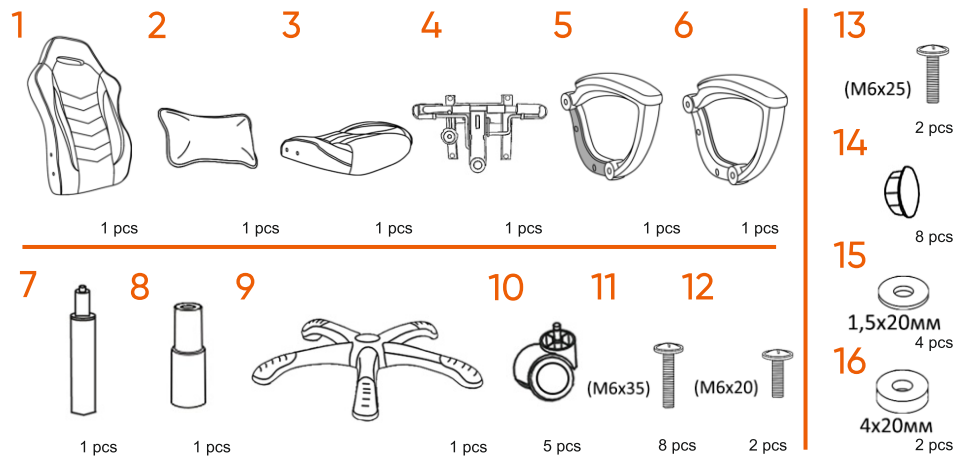

Chairman Game 28

RU ИНСТРУКЦИЯ ПО СБОРКЕ
EN ASSEMBLY INSTRUCTIONS
DE AUFBAUANLEITUNG
FR INSTRUCTIONS DE MONTAGE
IT MANUALE D'USO
ES INSTRUCCIONES DE MONTAJE
CS NÁVOD K MONTÁŽI
KK ЖИНАУ ЖӨНІНДЕГІ НҰСҚАУЛЫҚ