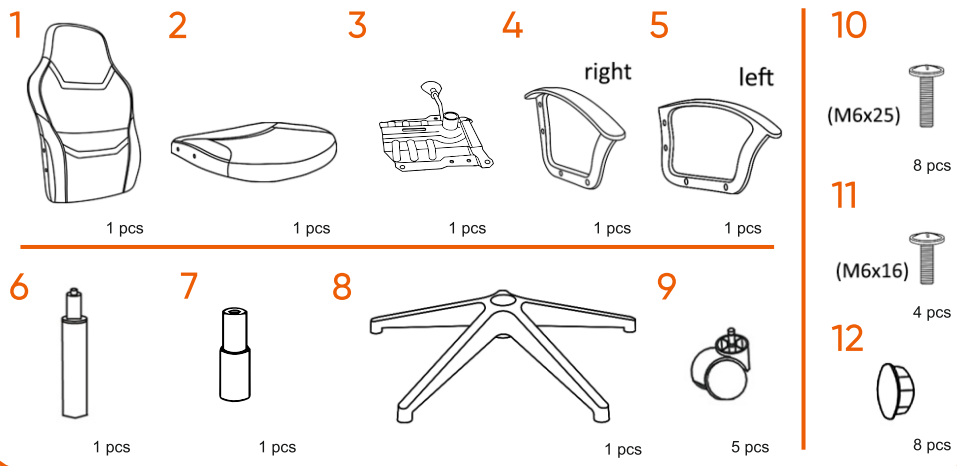

# Chairman Game 9 (New)

**RU** ИНСТРУКЦИЯ ПО СБОРКЕ  
**EN** ASSEMBLY INSTRUCTIONS  
**DE** AUFBAUANLEITUNG  
**FR** INSTRUCTIONS DE MONTAGE  
**IT** MANUALE D'USO  
**ES** INSTRUCCIONES DE MONTAJE  
**CS** NÁVOD K MONTÁŽI  
**KK** ЖИНАУ ЖӨНІНДЕГІ НҮСҚАУЛЫҚ

**STEP 1**  
 ↓  
**STEP 2**

max  
120kg

**CHAIRMAN**  
ПОМОГАЕТ РАБОТАТЬ

[chairman.ru](http://chairman.ru)

[info@chairman.ru](mailto:info@chairman.ru)

[vk.com/chairman\\_chairs](https://vk.com/chairman_chairs)