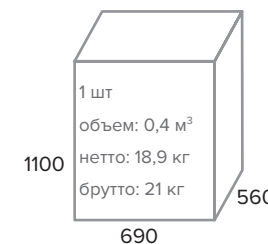

Atlant M БЕЖЕВЫЙ

ТЕХНИЧЕСКИЕ ДАННЫЕ	
Подлокотники	Металлические с накладками
Механизм качания	Мультиблок. Фиксация в нескольких положениях.
Крестовина	Алюминиевая Ø 700мм
Газпатрон	3 категории (Germany DIN 4550)
Ролики	Стандарт BIFMA 5,1 (США). Размер ролика 50мм.
Каркас	Монолитный