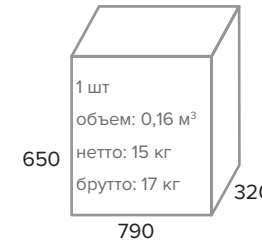

Drive TM САЛАТОВЫЙ

ТЕХНИЧЕСКИЕ ДАННЫЕ	
Подлокотники	Пластиковые с накладкой
Механизм качания	Тор Gun. Фиксация в рабочем положении.
Крестовина	Пластиковая Ø 700мм
Газпатрон	3 категории (Germany DIN 4550)
Ролики	Стандарт BIFMA 5,1 (США). Размер ролика 50мм.
Каркас	Немонолитный