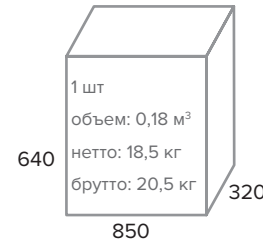

Drift Full AL M ЧЕРНЫЙ

КОЖА ЭКОКОЖА ТКАНЬ

120кг
МАКСИМАЛЬНАЯ
НАГРУЗКА

ГАРАНТИЯ
12
МЕСЯЦЕВ

ТЕХНИЧЕСКИЕ ДАННЫЕ

Подлокотники	Металлические с накладками
Механизм качания	Мультиблок. Фиксация в нескольких положениях.
Крестовина	Алюминиевая Ø 700мм
Газпатрон	3 категории (Germany DIN 4550)
Ролики	Стандарт BIFMA 5,1 (США). Размер ролика 50мм.
Каркас	Немонолитный