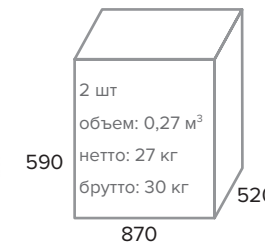

Opera T ЧЕРНЫЙ

СЕТКА

120кг
МАКСИМАЛЬНАЯ
НАГРУЗКА

ГАРАНТИЯ
12
МЕСЯЦЕВ

ТЕХНИЧЕСКИЕ ДАННЫЕ	
Подлокотники	Металлические с накладками
Механизм качания	Тор Gun. Фиксация в рабочем положении.
Крестовина	Металлическая хромированная Ø 660мм
Газпатрон	3 категории (Germany DIN 4550)
Ролики	Стандарт BIFMA 5,1 (США). Размер ролика 50мм.
Каркас	Немонолитный