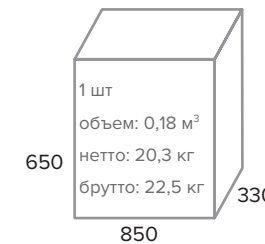

Lotus S16 СИНИЙ

ЭКОКОЖА

120кг
МАКСИМАЛЬНАЯ
НАГРУЗКА

ГАРАНТИЯ
12
МЕСЯЦЕВ

ТЕХНИЧЕСКИЕ ДАННЫЕ

Подлокотники	Пластиковые
Механизм качания	Тор Gun + раскладной механизм
Крестовина	Стальная черная Ø 700мм
Газпатрон	3 категории (Germany DIN 4550)
Ролики	Стандарт BIFMA 5,1 (США). Размер ролика 50мм.
Каркас	Немонолитный