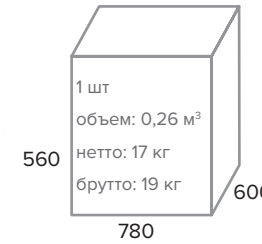

ТЕХНИЧЕСКИЕ ДАННЫЕ	
Подлокотники	Металлические с накладками
Полозья	Металлические хромированные
Каркас	Немонолитный