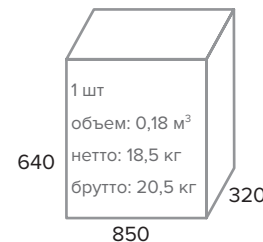

Drift M ЧЕРНЫЙ

КОЖА ЭКОКОЖА ТКАНЬ

120кг
МАКСИМАЛЬНАЯ
НАГРУЗКА

ГАРАНТИЯ
12
МЕСЯЦЕВ

ТЕХНИЧЕСКИЕ ДАННЫЕ

Подлокотники	Металлические с накладками
Механизм качания	Мультиблок. Фиксация в нескольких положениях.
Крестовина	Металлическая хромированная Ø 700мм
Газпатрон	3 категории (Germany DIN 4550)
Ролики	Стандарт BIFMA 5,1 (США). Размер ролика 50мм.
Каркас	Немонолитный