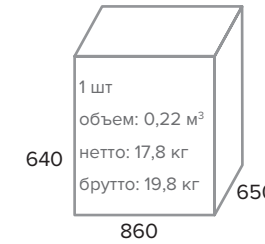

Monaco Wood ЧЕРНЫЙ

КОЖА ЭКОКОЖА

180кг
МАКСИМАЛЬНАЯ
НАГРУЗКА

ГАРАНТИЯ
12
МЕСЯЦЕВ

ТЕХНИЧЕСКИЕ ДАННЫЕ	
Подлокотники	Деревянные с накладками
Механизм качания	Мультиблок. Фиксация в нескольких положениях.
Крестовина	Деревянная Ø 700мм
Газпатрон	3 категории (Germany DIN 4550)
Ролики	Стандарт BIFMA 5,1 (США). Размер ролика 60мм.
Каркас	Монолитный