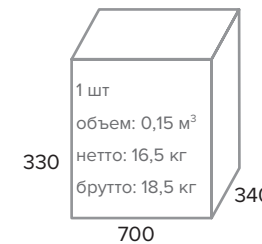

Polo S ЧЕРНЫЙ

ТЕХНИЧЕСКИЕ ДАННЫЕ	
Подлокотники	Пластиковые с накладками
Механизм качания	Асинхронный 1:3. Фиксация в нескольких положениях.
Крестовина	Алюминиевая Ø 700мм
Газпатрон	3 категории (Germany DIN 4550)
Ролики	Стандарт BIFMA 5,1 (США). Размер ролика 50мм.
Каркас	Немонолитный