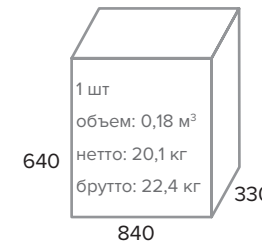

Madrid M КОНЬЯЧНЫЙ

ТЕХНИЧЕСКИЕ ДАННЫЕ	
Подлокотники	Металлические с накладками
Механизм качания	Мультиблок. Фиксация в нескольких положениях.
Крестовина	Алюминиевая Ø 700мм
Газпатрон	3 категории (Germany DIN 4550)
Ролики	Стандарт BIFMA 5,1 (США). Размер ролика 50мм.
Каркас	Немонолитный