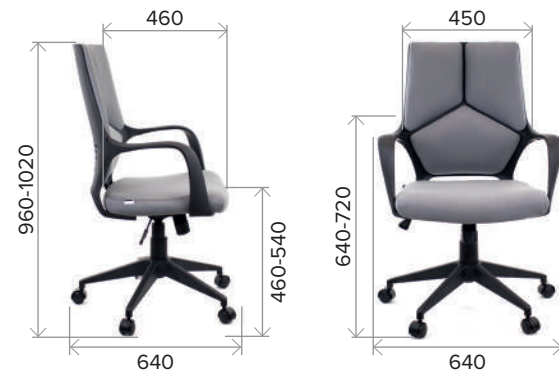

Trio Black LB T СЕРЫЙ