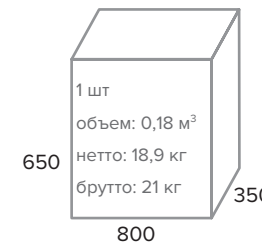

Valencia M ЧЕРНЫЙ

ТЕХНИЧЕСКИЕ ДАННЫЕ	
Подлокотники	Металлические с накладками
Механизм качания	Мультиблок. Фиксация в нескольких положениях.
Крестовина	Металлическая хромированная Ø 700мм
Газпатрон	3 категории (Germany DIN 4550)
Ролики	Стандарт BIFMA 5,1 (США). Размер ролика 50мм.
Каркас	Немонолитный