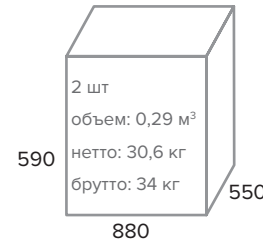

Nerey M ЧЕРНЫЙ

ЭКОКОЖА

120кг
МАКСИМАЛЬНАЯ
НАГРУЗКА

ГАРАНТИЯ
12
МЕСЯЦЕВ

ТЕХНИЧЕСКИЕ ДАННЫЕ	
Подлокотники	Металлические с накладками
Механизм качания	Мультиблок. Фиксация в нескольких положениях.
Крестовина	Металлическая хромированная Ø 660мм
Газпатрон	3 категории (Germany DIN 4550)
Ролики	Стандарт BIFMA 5,1 (США). Размер ролика 50мм.
Каркас	Монолитный