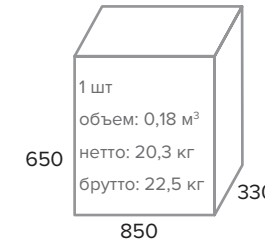

Lotus S4 КРАСНЫЙ

ТАКАНЬ

120кг
МАКСИМАЛЬНАЯ
НАГРУЗКА

ГАРАНТИЯ
12
МЕСЯЦЕВ

ТЕХНИЧЕСКИЕ ДАННЫЕ

Подлокотники	Пластиковые
Механизм качания	Тор Gun + раскладной механизм
Крестовина	Стальная черная Ø 700мм
Газпатрон	3 категории (Germany DIN 4550)
Ролики	Стандарт BIFMA 5,1 (США). Размер ролика 50мм.
Каркас	Немонолитный