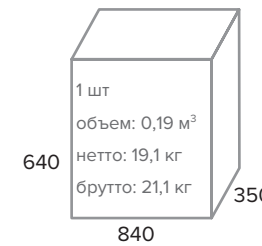

Roma ЧЕРНЫЙ

КОЖА ЭКОКОЖА

150кг
МАКСИМАЛЬНАЯ
НАГРУЗКА

ГАРАНТИЯ
12
МЕСЯЦЕВ

ТЕХНИЧЕСКИЕ ДАННЫЕ

Подлокотники	Металлические с накладками
Механизм качания	Мультиблок. Фиксация в нескольких положениях.
Крестовина	Алюминиевая Ø 700мм
Газпатрон	3 категории (Germany DIN 4550)
Ролики	Стандарт BIFMA 5,1 (США). Размер ролика 50мм.
Каркас	Немонолитный