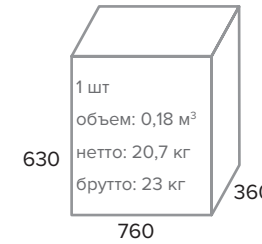

Everest ЧЕРНЫЙ

ТЕХНИЧЕСКИЕ ДАННЫЕ	
Подлокотники	Металлические с накладками
Механизм качания	Асинхронный 1:3. Фиксация в нескольких положениях.
Крестовина	Алюминиевая Ø 700мм
Газпатрон	3 категории (Germany DIN 4550)
Ролики	Стандарт BIFMA 5,1 (США). Размер ролика 60мм.
Каркас	Немонолитный