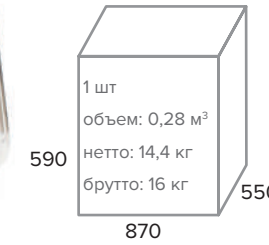

ТЕХНИЧЕСКИЕ ДАННЫЕ	
Подлокотники	Металлические с накладками
Полозья	Металлические хромированные
Каркас	Немонолитный

Orion CF ЧЕРНЫЙ

КОЖА ЭКОКОЖА ТКАНЬ

120кг
МАКСИМАЛЬНАЯ
НАГРУЗКА

ГАРАНТИЯ
12
МЕСЯЦЕВ

1 шт
объем: 0,28 м³
нетто: 14,4 кг
брутто: 16 кг