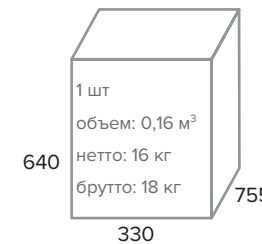

Wing СИНИЙ

ТЕХНИЧЕСКИЕ ДАННЫЕ	
Подлокотники	Пластиковые с накладкой
Механизм качания	Тор Gun Multi. Фиксация в любом положении.
Крестовина	Пластиковая Ø 700мм
Газпатрон	3 категории (Germany DIN 4550)
Ролики	Стандарт BIFMA 5,1 (США). Размер ролика 50мм.
Каркас	Немонолитный