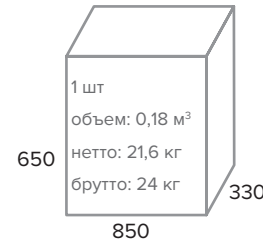

ГЕЙМЕРСКИЕ КРЕСЛА

Lotus S1 БЕЛЫЙ

ЭКОКОЖА

120кг
МАКСИМАЛЬНАЯ
НАГРУЗКА

ГАРАНТИЯ
12
МЕСЯЦЕВ

ТЕХНИЧЕСКИЕ ДАННЫЕ

Подлокотники	Пластиковые
Механизм качания	Тор Gun + раскладной механизм
Крестовина	Стальная черная Ø 700мм
Газпатрон	3 категории (Germany DIN 4550)
Ролики	Стандарт BIFMA 5,1 (США). Размер ролика 50мм.
Каркас	Немонолитный