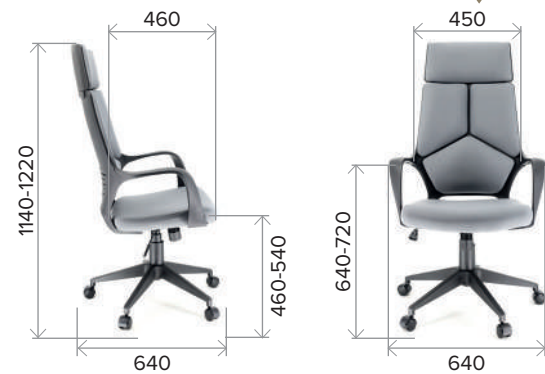

Trio Black TM СЕРЫЙ

ТЕХНИЧЕСКИЕ ДАННЫЕ	
Подлокотники	Пластиковые
Механизм качания	Тор Gun Multi. Фиксация в любом положении.
Крестовина	Пластиковая Ø 640мм
Газпатрон	3 категории (Germany DIN 4550)
Ролики	Стандарт BIFMA 5,1 (США). Размер ролика 50мм.
Каркас	Немонолитный