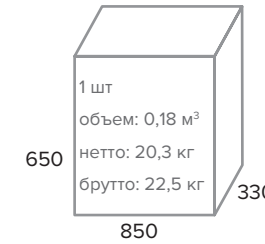

Lotus S11 КРАСНЫЙ

ЭКОКОЖА

120кг
МАКСИМАЛЬНАЯ
НАГРУЗКА

ГАРАНТИЯ
12
МЕСЯЦЕВ

ТЕХНИЧЕСКИЕ ДАННЫЕ

Подлокотники	Пластиковые
Механизм качания	Тор Gun + раскладной механизм
Крестовина	Стальная черная Ø 700мм
Газпатрон	3 категории (Germany DIN 4550)
Ролики	Стандарт BIFMA 5,1 (США). Размер ролика 50мм.
Каркас	Немонолитный