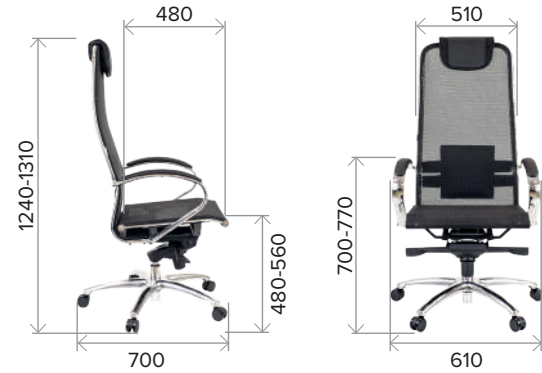

ЭРГОНОМИЧНЫЕ КРЕСЛА

Ergo Grey	52	Everest	53
Ergo Black	52	Polo S	53

ДИВАНЫ И РЕКЛАЙНЕРЫ

Relax	56	Barcelona 2	58	Пуф Barcelona	59
Barcelona 1	58	Barcelona 3	59		

КРЕСЛА РУКОВОДИТЕЛЯ

Deco ЧЕРНЫЙ

ТЕХНИЧЕСКИЕ ДАННЫЕ	
Подлокотники	Металлические с накладками
Механизм качания	Асинхронный 1:3. Фиксация в нескольких положениях.
Крестовина	Алюминиевая Ø 700мм
Газпатрон	3 категории (Germany DIN 4550)
Ролики	Стандарт BIFMA 5,1 (США). Размер ролика 60мм.
Каркас	Немонолитный