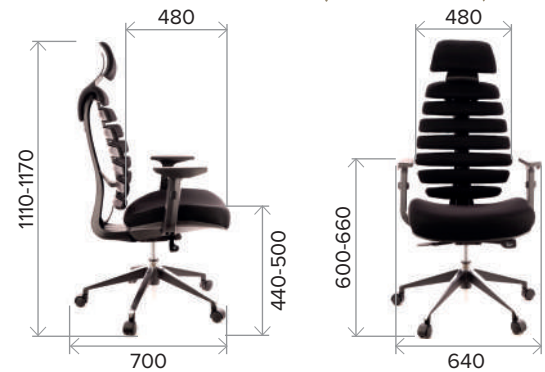

Ergo Black ЧЕРНЫЙ

ТЕХНИЧЕСКИЕ ДАННЫЕ	
Подлокотники	Пластиковые
Механизм качания	Асинхронный 1:3. Фиксация в нескольких положениях.
Крестовина	Алюминиевая Ø 700мм
Газпатрон	3 категории (Germany DIN 4550)
Ролики	Стандарт BIFMA 5,1 (США). Размер ролика 50мм.
Каркас	Немонолитный