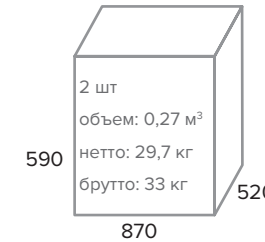

Opera M ЧЕРНЫЙ

СЕТКА

120кг
МАКСИМАЛЬНАЯ
НАГРУЗКА

ГАРАНТИЯ
12
МЕСЯЦЕВ

ТЕХНИЧЕСКИЕ ДАННЫЕ	
Подлокотники	Металлические с накладками
Механизм качания	Мультиблок. Фиксация в нескольких положениях.
Крестовина	Металлическая хромированная Ø 660мм
Газпатрон	3 категории (Germany DIN 4550)
Ролики	Стандарт BIFMA 5,1 (США). Размер ролика 50мм.
Каркас	Монолитный