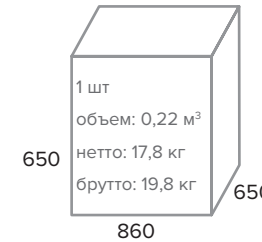

Monaco ЧЕРНЫЙ

ЭКОКОЖА

150кг
МАКСИМАЛЬНАЯ
НАГРУЗКА

ГАРАНТИЯ
12
МЕСЯЦЕВ

ТЕХНИЧЕСКИЕ ДАННЫЕ

Подлокотники	Металлические с накладками
Механизм качания	Мультиблок. Фиксация в нескольких положениях.
Крестовина	Алюминиевая Ø 700мм
Газпатрон	3 категории (Germany DIN 4550)
Ролики	Стандарт BIFMA 5,1 (США). Размер ролика 50мм.
Каркас	Немонолитный