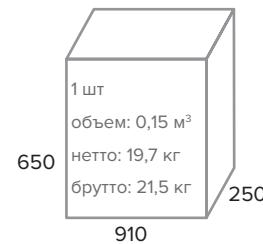

Deco БЕЖЕВЫЙ

ТЕХНИЧЕСКИЕ ДАННЫЕ	
Подлокотники	Металлические с накладками
Механизм качания	Асинхронный 1:3. Фиксация в нескольких положениях.
Крестовина	Алюминиевая Ø 700мм
Газпатрон	3 категории (Germany DIN 4550)
Ролики	Стандарт BIFMA 5,1 (США). Размер ролика 60мм.
Каркас	Немонолитный