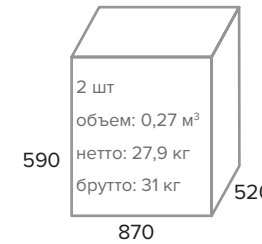

Rio Black T ЧЕРНЫЙ

ЭКОКОЖА

120кг
МАКСИМАЛЬНАЯ
НАГРУЗКА

ГАРАНТИЯ
12
МЕСЯЦЕВ

ТЕХНИЧЕСКИЕ ДАННЫЕ	
Подлокотники	Металлические с накладками
Механизм качания	Тор Gun. Фиксация в рабочем положении.
Крестовина	Металлическая хромированная Ø 660мм
Газпатрон	3 категории (Germany DIN 4550)
Ролики	Стандарт BIFMA 5,1 (США). Размер ролика 50мм.
Каркас	Монолитный