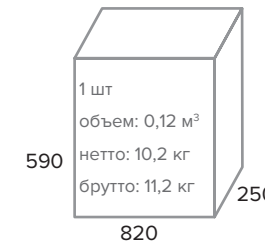

Ultra T ЧЕРНЫЙ