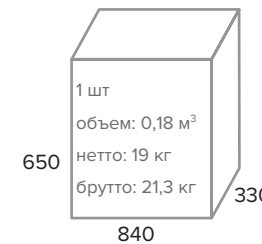

Paris ТЕМНО-СЕРЫЙ

ТЕХНИЧЕСКИЕ ДАННЫЕ	
Подлокотники	Металлические с накладками
Механизм качания	Мультиблок. Фиксация в нескольких положениях.
Крестовина	Алюминиевая Ø 700мм
Газпатрон	3 категории (Germany DIN 4550)
Ролики	Стандарт BIFMA 5,1 (США). Размер ролика 50мм.
Каркас	Немонолитный