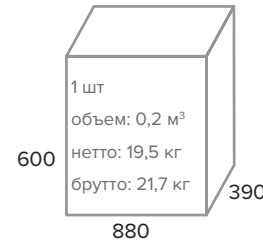

Ergo Grey БИРЮЗОВЫЙ

ТЕХНИЧЕСКИЕ ДАННЫЕ	
Подлокотники	Пластиковые
Механизм качания	Асинхронный 1:3. Фиксация в нескольких положениях.
Крестовина	Алюминиевая Ø 700мм
Газпатрон	3 категории (Germany DIN 4550)
Ролики	Стандарт BIFMA 5,1 (США). Размер ролика 50мм.
Каркас	Немонолитный