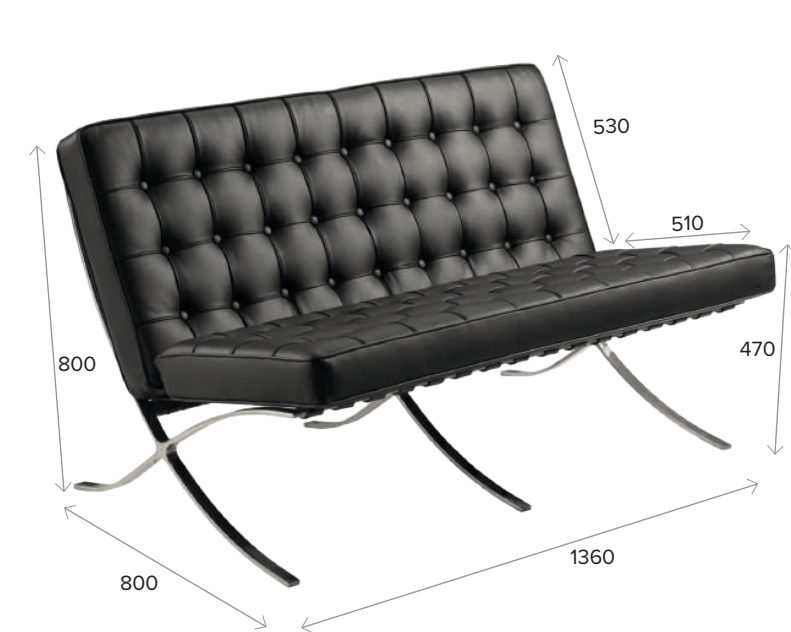

Barcelona 2 ЧЕРНЫЙ

ЭКОКОЖА

120кг
МАКСИМАЛЬНАЯ
НАГРУЗКА

ГАРАНТИЯ
12
МЕСЯЦЕВ

ПОСТАВЛЯЕТСЯ
БЕЗ УПАКОВКИ

ТЕХНИЧЕСКИЕ ДАННЫЕ	
Материал	Экокожа
Набивка	Вспененный полиуретан плотностью 22-25 кг
Каркас	Хромированный металл
Вес	27 кг