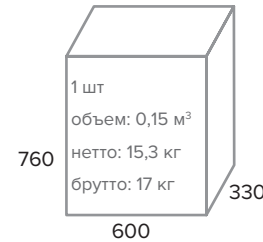

Bond TM ЧЕРНЫЙ

ЭКОКОЖА

120кг
МАКСИМАЛЬНАЯ
НАГРУЗКА

ГАРАНТИЯ
12
МЕСЯЦЕВ

ТЕХНИЧЕСКИЕ ДАННЫЕ	
Подлокотники	Металлические с накладками
Механизм качания	Тор Gun Multi. Фиксация в любом положении.
Крестовина	Металлическая хромированная Ø 700мм
Газпатрон	3 категории (Germany DIN 4550)
Ролики	Стандарт BIFMA 5,1 (США). Размер ролика 50мм.
Каркас	Немонолитный