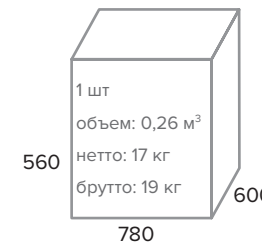

ТЕХНИЧЕСКИЕ ДАННЫЕ	
Подлокотники	Металлические с накладками
Полозья	Металлические хромированные
Каркас	Немонолитный

Bond CF ЧЕРНЫЙ

ЭКОКОЖА

120кг
МАКСИМАЛЬНАЯ
НАГРУЗКА

ГАРАНТИЯ
12
МЕСЯЦЕВ

2 шт
объем: 0,23 м³
нетто: 24 кг
брутто: 27,5 кг