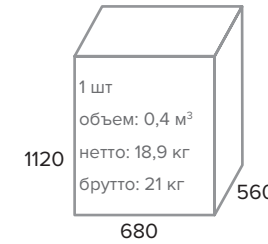

Orion M ЧЕРНЫЙ

ТЕХНИЧЕСКИЕ ДАННЫЕ	
Подлокотники	Металлические с накладками
Механизм качания	Мультиблок. Фиксация в нескольких положениях.
Крестовина	Алюминиевая Ø 700мм
Газпатрон	3 категории (Germany DIN 4550)
Ролики	Стандарт BIFMA 5,1 (США). Размер ролика 50мм.
Каркас	Монолитный