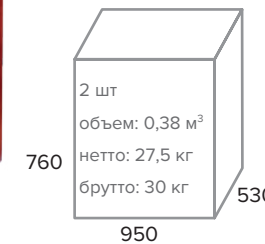

Monaco Wood CF ЧЕРНЫЙ

ЭКОКОЖА

180кг
МАКСИМАЛЬНАЯ
НАГРУЗКА

ГАРАНТИЯ
12
МЕСЯЦЕВ

ТЕХНИЧЕСКИЕ ДАННЫЕ	
Подлокотники	Деревянные
Полозья	Деревянные
Каркас	Монолитный