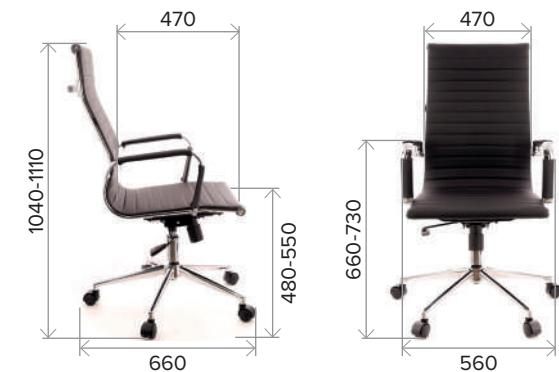

Rio T ЧЕРНЫЙ

ЭКОКОЖА

120кг
МАКСИМАЛЬНАЯ
НАГРУЗКА

ГАРАНТИЯ
12
МЕСЯЦЕВ

ТЕХНИЧЕСКИЕ ДАННЫЕ	
Подлокотники	Металлические с накладками
Механизм качания	Тор Gun. Фиксация в рабочем положении.
Крестовина	Металлическая хромированная Ø 660мм
Газпатрон	3 категории (Germany DIN 4550)
Ролики	Стандарт BIFMA 5,1 (США). Размер ролика 50мм.
Каркас	Монолитный