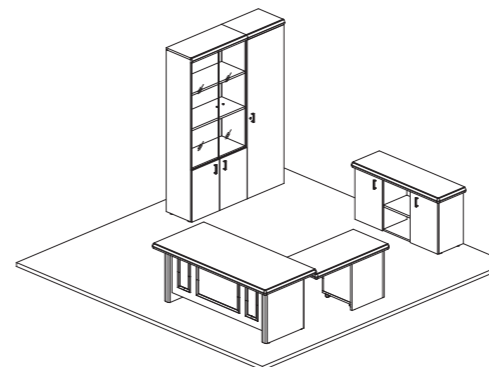

Стол

Стол совещаний, тумба

Шкафы

Кресла, стулья

Цвета коллекции

Варианты композиций

КОМПОЗИЦИЯ 1

СТОЛ РУКОВОДИТЕЛЯ (TRN200) - 1 шт.
ПРИСТАВКА БОКОВАЯ УНИВЕРСАЛЬНАЯ (OTM205) - 1 шт.
ГРЕДЕНЦИЯ (OTM203) - 1 шт.
ШКАФ КОМБИНИРОВАННЫЙ (OTM328) - 1 шт.
ГАРДЕРОБ 60 С ЗАМКОМ (OTM329) - 1 шт.