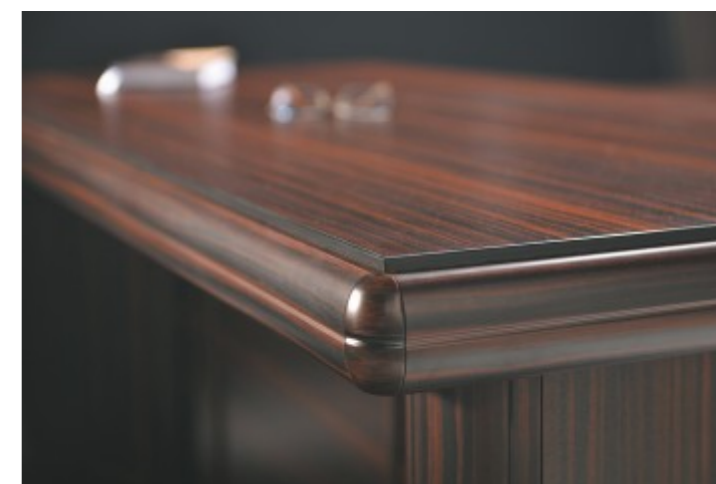

TORINO

КАБИНЕТ. ЦВЕТ - ЭБОНИ

В кабинете TORINO в цвете «Эбони» все говорит о рабочем настрое владельца и верности своим принципам. Для хранения архивов и других важных документов, в комплекте предусмотрен вместительный шкаф. За его стеклянными дверцами можно разместить книги по бизнесу, почетные награды и дипломы, которых удостоена ваша компания.

Комплект можно дополнить гардеробом для хранения верхней одежды или запасного делового костюма. Он идеально впишется в общую композицию и сделает ваше пребывание на рабочем месте еще более комфортным. На компактной греденции удобно разместится телевизор или медиа-аппаратура.