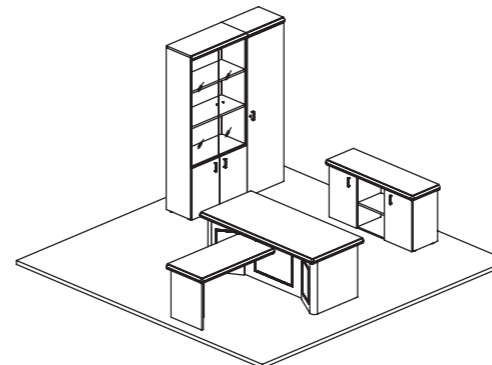

КРЕСЛО РУКОВОДИТЕЛЯ
(ДОНАТЕЛЛО DB-730M)
Ш: 64 / Г: 74 / В: 115

СТУЛ
(ДОНАТЕЛЛО DB-730LB)
Ш: 62 / Г: 78 / В: 103

Цвета коллекции

ЦВЕТ ЛДСП:
ЭБОНИ

Варианты композиций

КОМПОЗИЦИЯ 1

СТОЛ РУКОВОДИТЕЛЯ (MLN200) - 1 ШТ.
БРИФИНГ-ПРИСТАВКА (OTM207) - 1 ШТ.
ГРЕДЕНЦИЯ (OTM203) - 1 ШТ.
ШКАФ КОМБИНИРОВАННЫЙ (OTM328) - 1 ШТ.
ГАРДЕРОБ 60 С ЗАМКОМ (OTM329) - 1 ШТ.