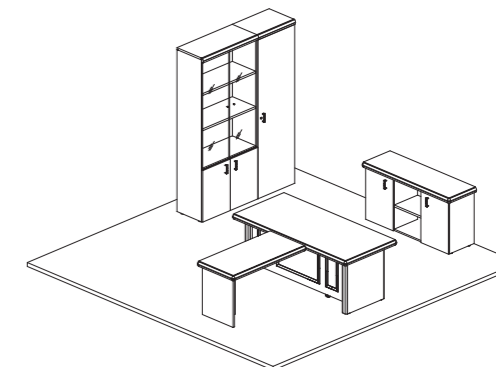

КОМПОЗИЦИЯ 2

СТОЛ РУКОВОДИТЕЛЯ (TRN200) - 1 шт.
БРИФИНГ-ПРИСТАВКА (OTM207) - 1 шт.
ГРЕДЕНЦИЯ (OTM203) - 1 шт.
ШКАФ КОМБИНИРОВАННЫЙ (OTM328) - 1 шт.
ГАРДЕРОБ 60 С ЗАМКОМ (OTM329) - 1 шт.

Техническая информация