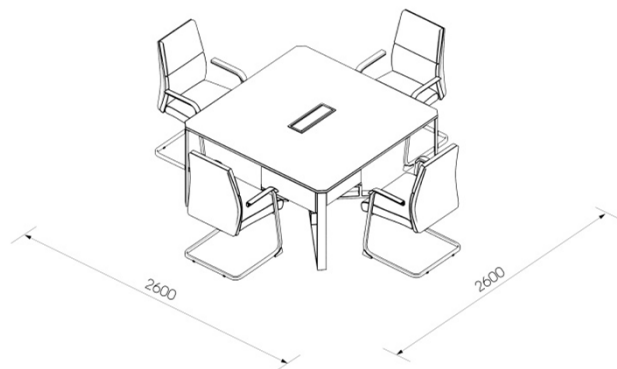

SP.0102.AR.AR.WH

SP.0102.AR.AR.AN

SP.0102.AN.AN.WH

SP.0102.AN.AN.AN

КОМПАНОВКИ переговорных столов

СТОЛ переговорный МОДУЛЬНЫЙ SPIDER для 8-х ЧЕЛОВЕК 4200x1400x750

SP.0107.WH.WH.WH

SP.0107.WH.WH.AN

- В серии столов SPIDER предусмотрена удобная система конфигурации столов, которая позволяет подобрать стол с габаритными размерами точно под ваше планировочное решение.
- В центральной части стола, под столешницей, предусмотрено дополнительное пространство для размещения проводов и розеток, ниже — секция для размещения более громоздкой аппаратуры (микшеры и усилители для микрофонов, сетевые коммутаторы или даже системные блоки компьютеров).
- Все оборудование легко и быстро подключается в сеть компании, при этом не загромождая пространство переговоров.