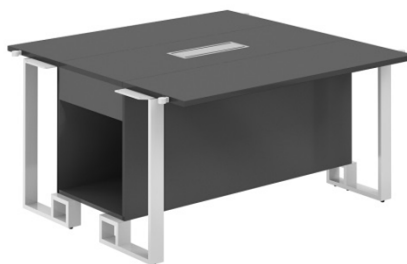

Модуль центральный
1400x1400x750

SP.0104.AN.AN.WH