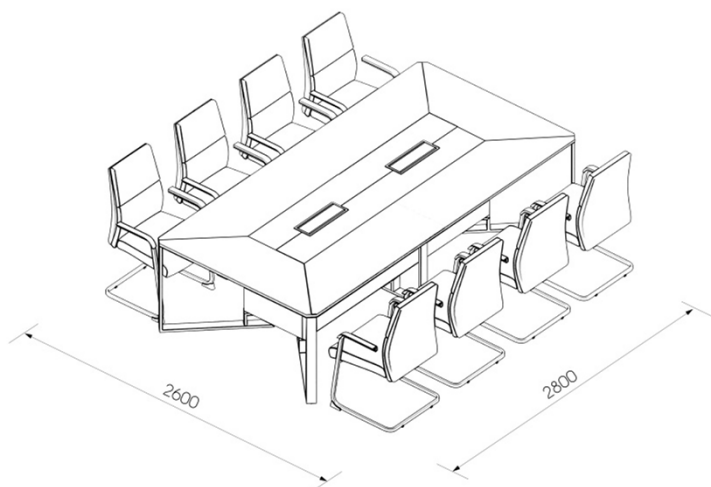

КОМПАНОВКИ переговорных столов