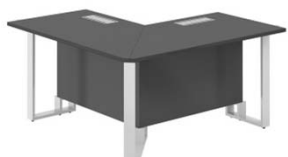

SP.0105.AN.AN.WH