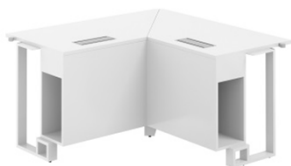

ИНДИВИДУАЛЬНОСТЬ

свобода выбора стиливого решения пространства

ДИЗАЙН

сочетании декоров
visual comfort

ЭРГОНОМИЧНОСТЬ

эффективная организация
конференц-зоны

СЕКЦИИ О-ОБРАЗНЫХ СТОЛОВ SPIDER

SP.0105.WH.WH.WH