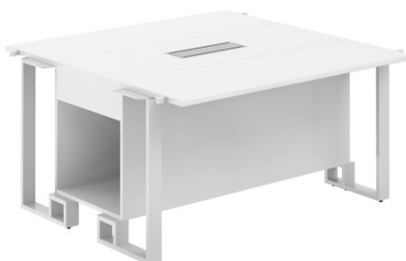

SP.0104.WH.WH.WH

Модуль боковой
1400x1400x750