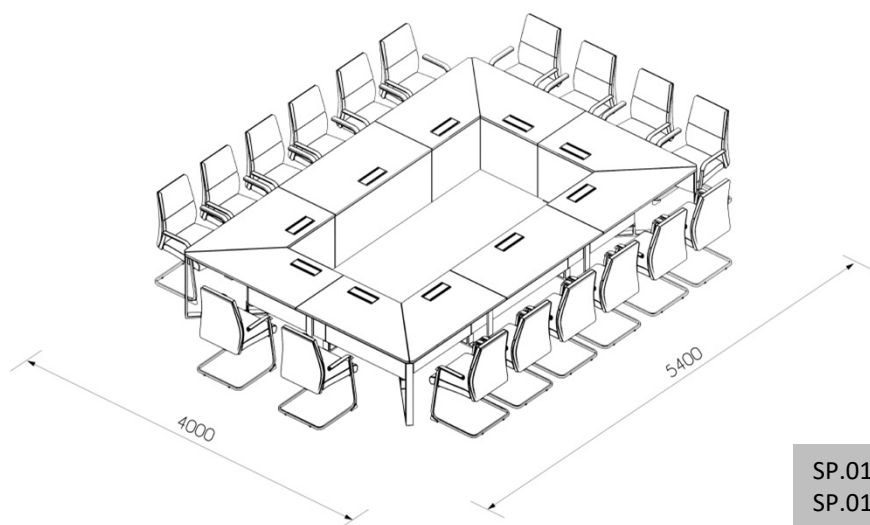

SP.0105.AR.AR.WH – 4 шт.
SP.0106. AR.AR.WH – 2 шт.