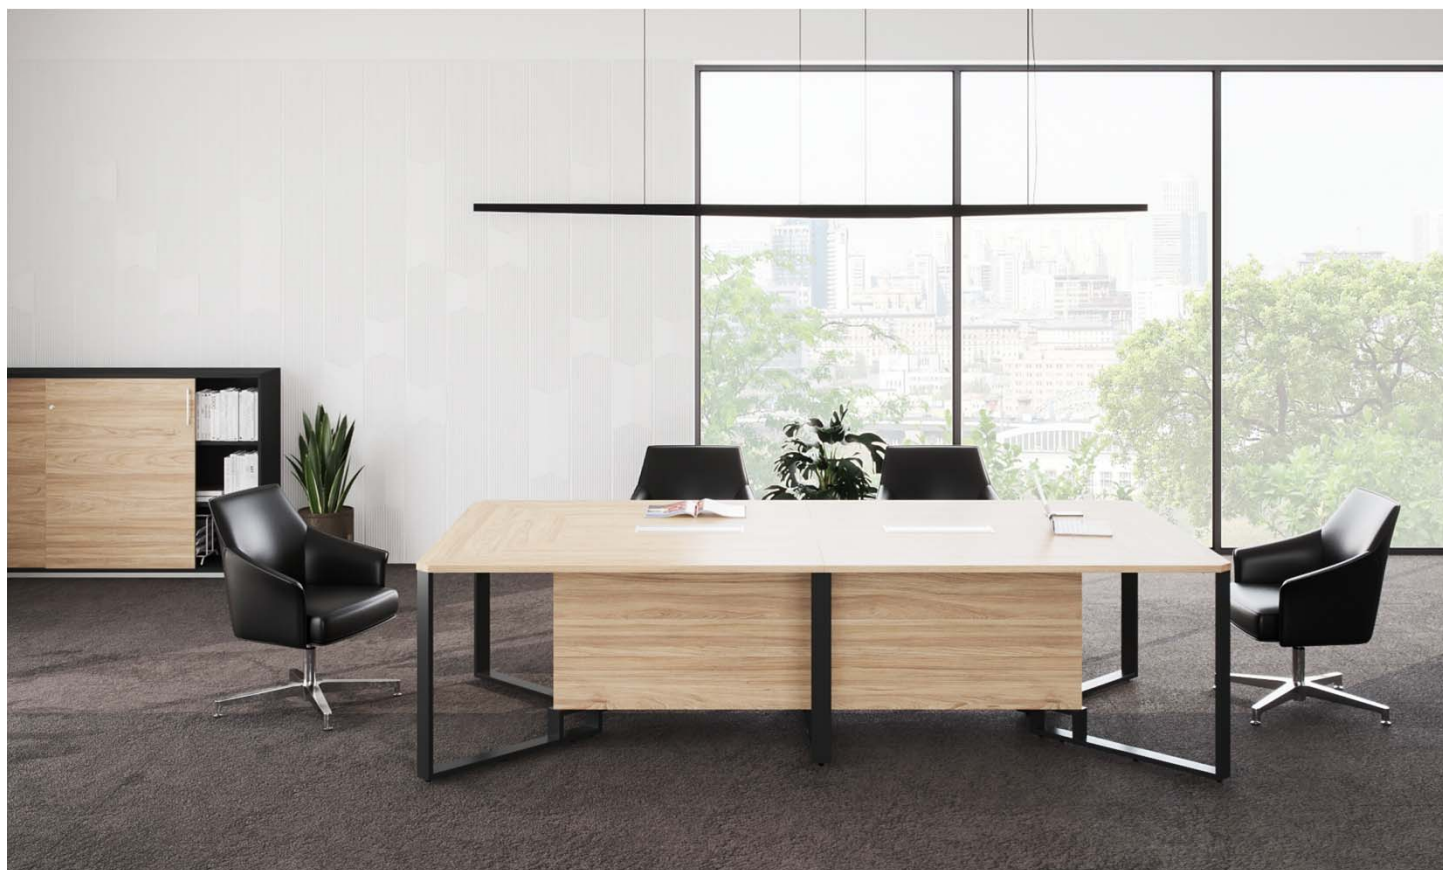

SPIDER

ЗОНЫ ДЛЯ КОНФЕРЕНЦИЙ
И ПЕРЕГОВОРОВ

SPIDER

ЗОНЫ ДЛЯ КОНФЕРЕНЦИЙ
И ПЕРЕГОВОРОВ

Серия столов для оборудования переговорных зон и конференц-залов SPIDER – это индивидуальный подход к формированию делового пространства. Первое, что важно учесть при оснащении переговорной зоны или конференц-зала: не существует типовых проектов, точно также, как не существует типовых компаний или учреждений. Каждый зал имеет много особенностей, но основные требования остаются неизменными - оснащение должно быть современным, удобным и эстетичным. Столы SPIDER с успехом сочетают в себе все заявленные качества.