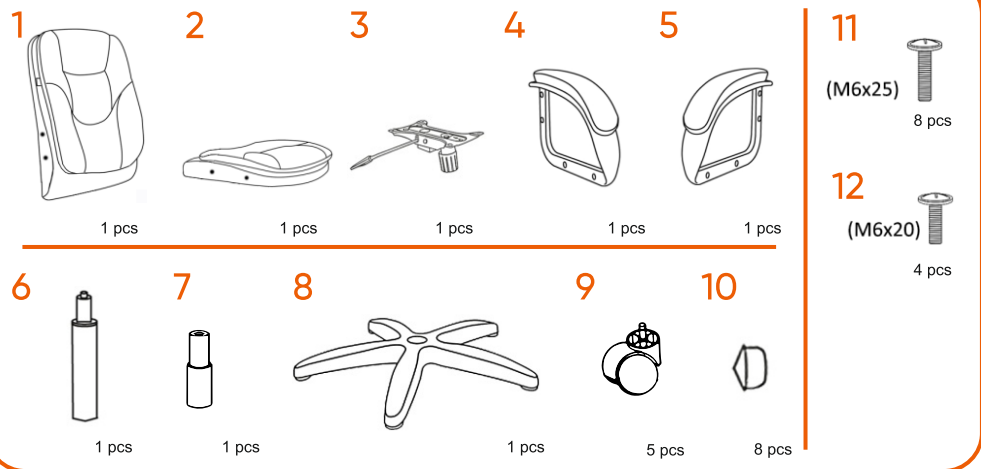

Chairman 668LT (N)

RU ИНСТРУКЦИЯ ПО СБОРКЕ
EN ASSEMBLY INSTRUCTIONS
DE AUFBAUANLEITUNG
FR INSTRUCTIONS DE MONTAGE
IT MANUALE D'USO
ES INSTRUCCIONES DE MONTAJE
CS NÁVOD K MONTÁŽI
KK ЖИНАУ ЖӨНІНДЕГІ НҰСҚАУЛЫҚ