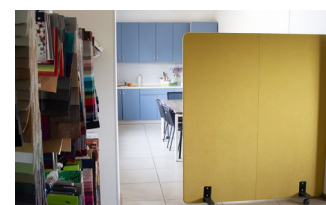

Съемный чехол

легко почистить или заменить на новый.

Pinable-поверхность

МУВИ и ФИКС обеспечивает надежное крепление кнопок и булавок под любым углом в отличие от перегородок с поролоном вместо изолона.

Modesty panel (панель скромности) –

перегородка, закрывающая переднюю часть рабочего стола для защиты ног от посторонних взглядов.

Статические опоры ФИКС имеют высоту всего 5 мм и не создают препятствий, за который можно запнуться.

Колесные опоры МУВИ выполнены из прорезиненного пластика, что делает передвижение перегородок плавным и тихим.