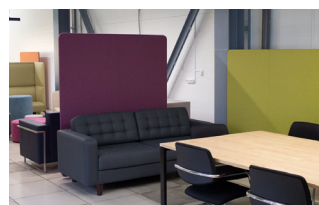

Сквозное крепление легко монтируется, обеспечивает быструю и надежную фиксацию.